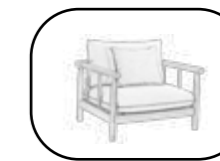

# SET FILIPINAS

Ref. 8.950

Sofá 3 plazas | Sillones | Mesa

Set de madera de acacia.  
Cojinería de olefina color beige.  
Mesa con tablero de laminas de madera.

Sofá 3 plazas  
195x87x65cm

Sillón  
105x87x65cm