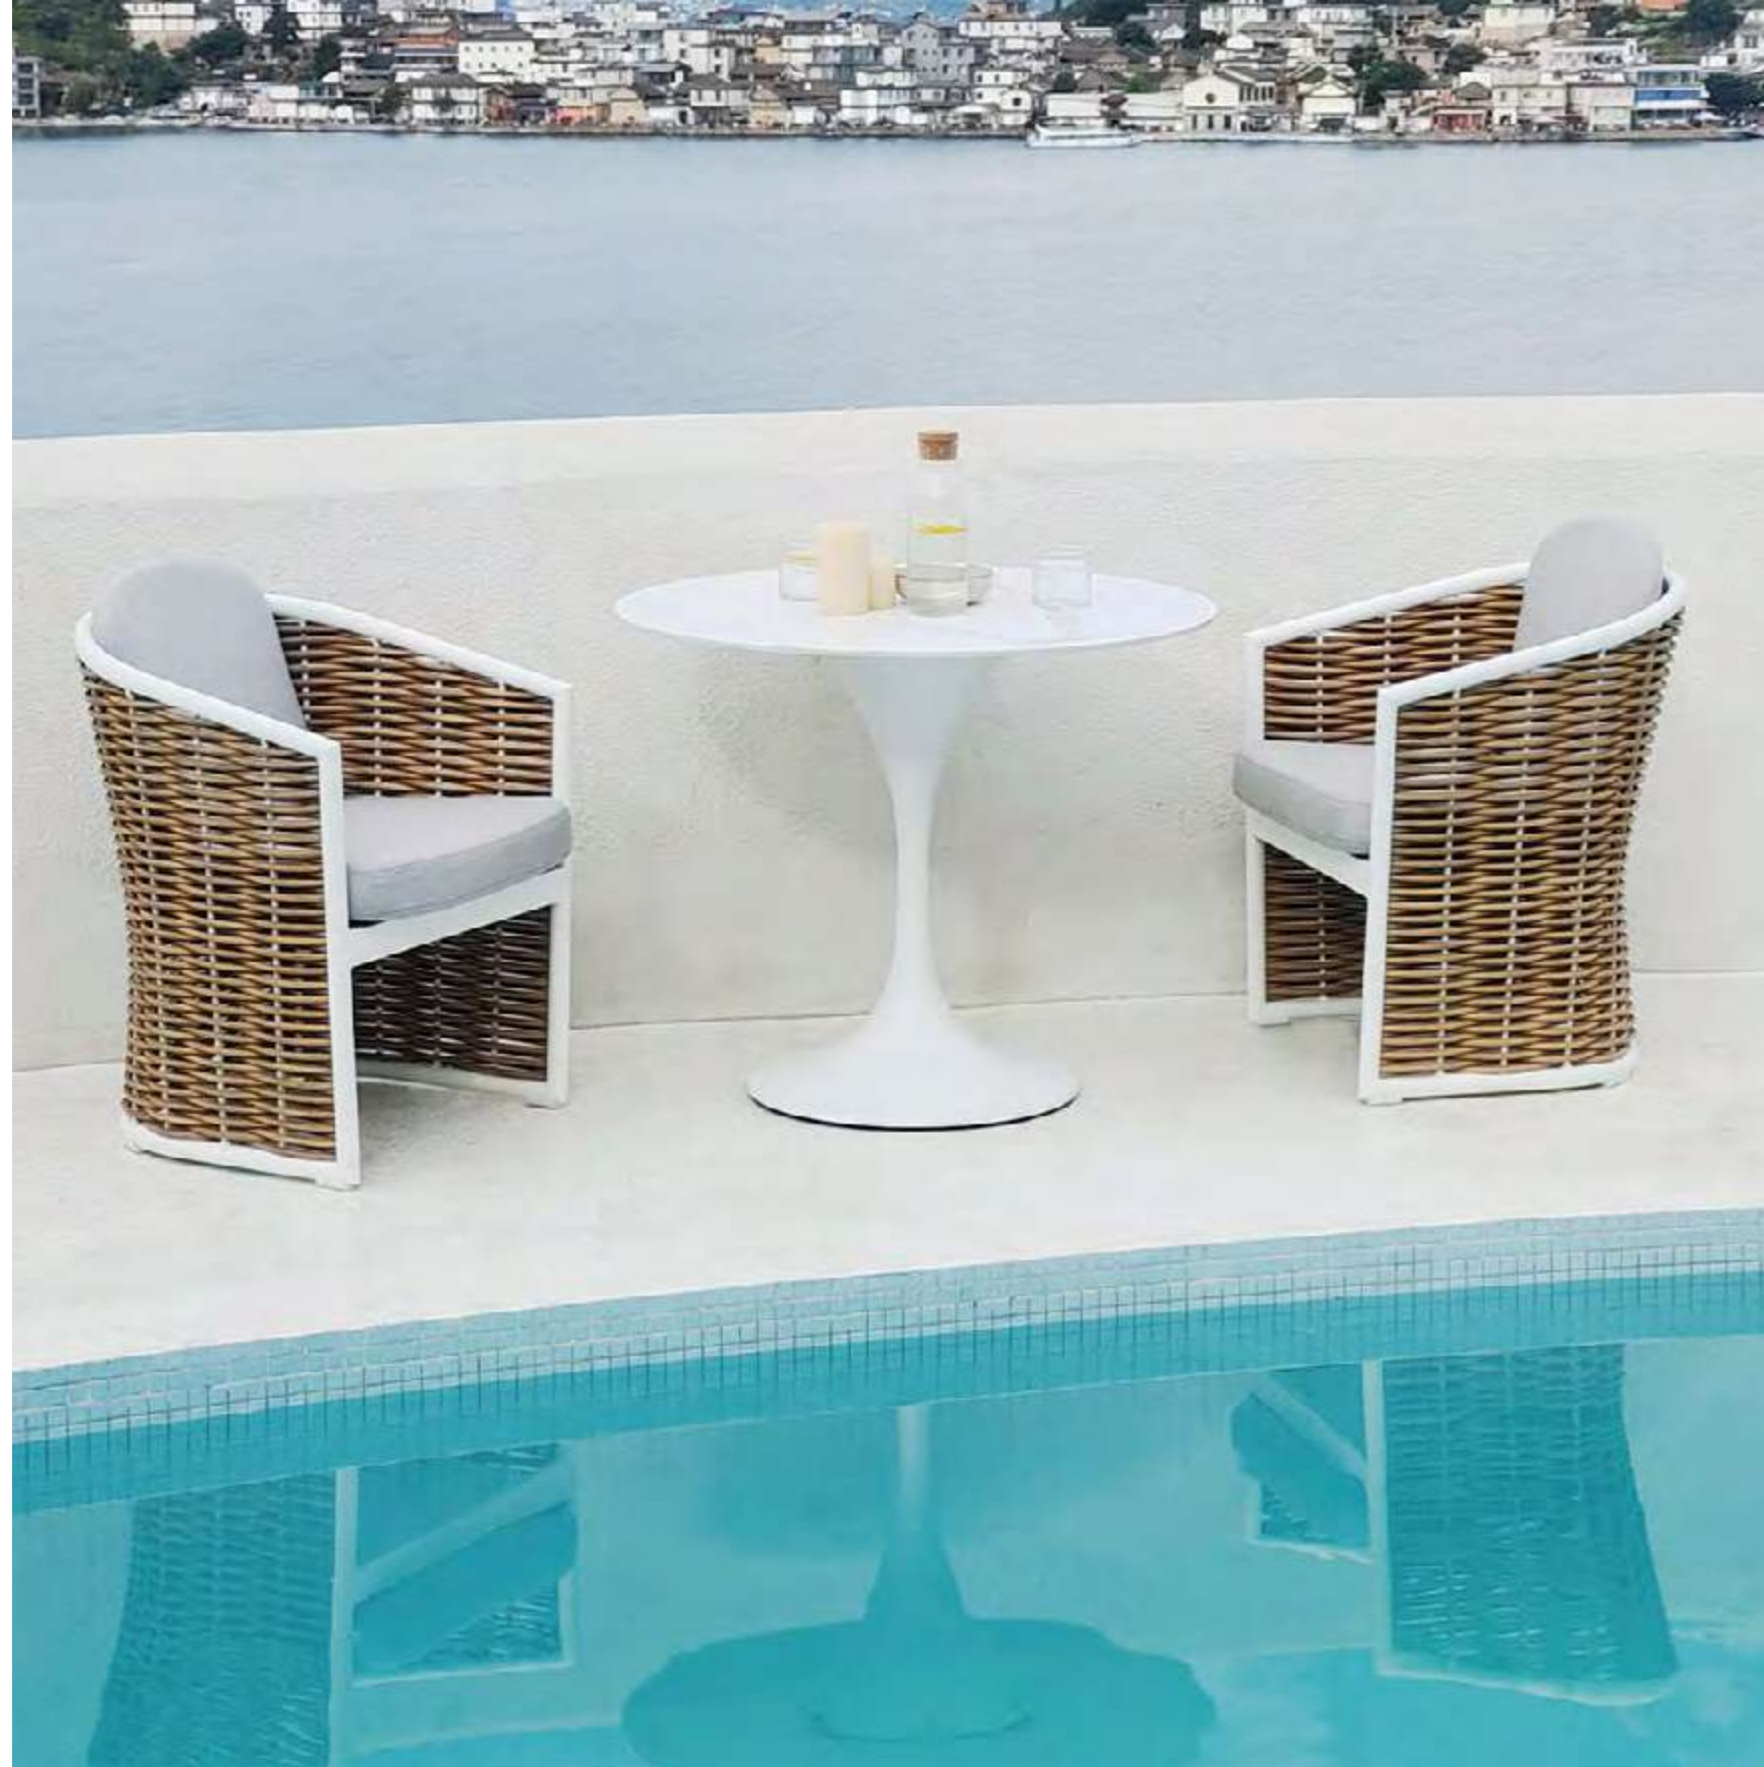

BUTACA CORAL

Butaca de aluminio blanco.
Respaldo y laterales trenzados con cuerda de poliéster color natural.
Cojinería de batyline color gris de 10cm.

Mesa de aluminio blanco.
Tablero imitación piedra

Mecedora de aluminio blanco.
Respaldo de cuerda gris.
Reposabrazos de resina imitación madera.
Asiento de textilene gris.

Set de mesas de aluminio blanco.