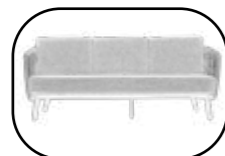

Sofá 3 plazas
192x77x70cm
Ref. 1.950