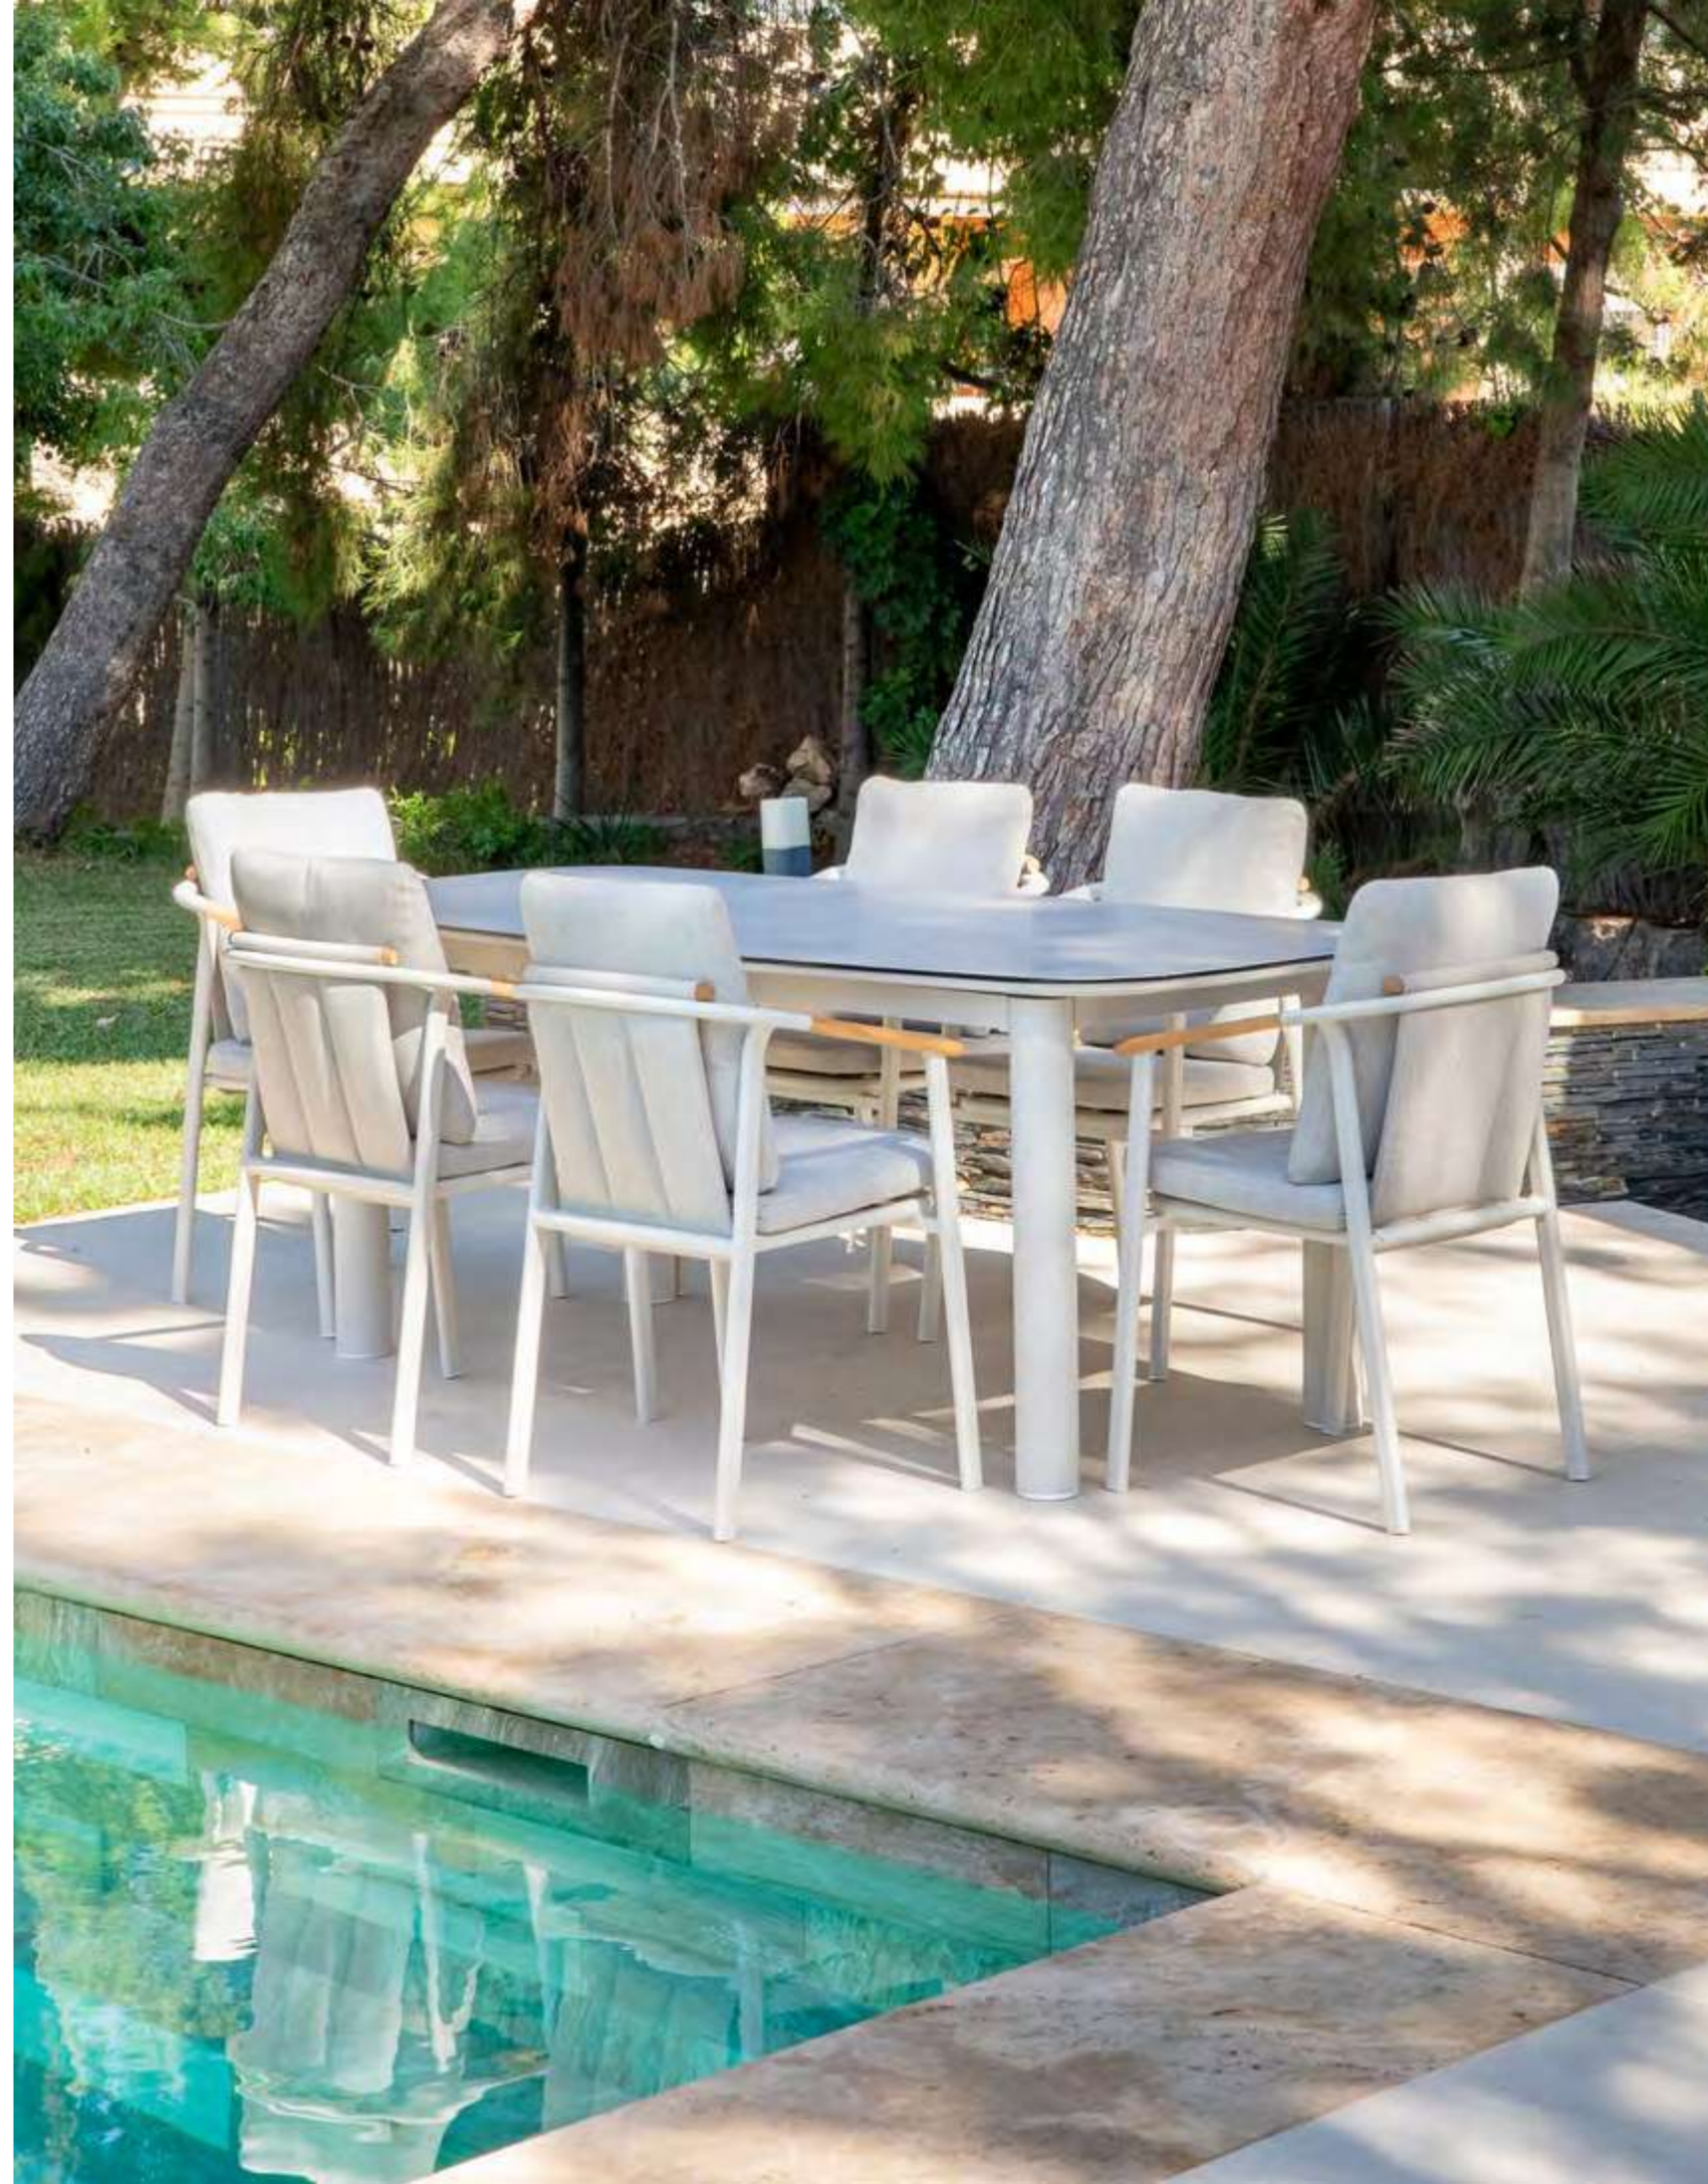

Ref. 7.120 Mesa | 6 Sillones

Mesa Yuba de aluminio color topo.
Tablero de cristal cerámico de 8mm.

Sillón Yuba de aluminio color topo, blanco o antracita.
Cojinería de olefina color crema. Reposabrazos de madera.