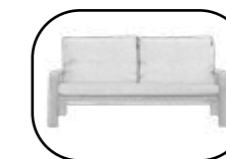

# SET SUDÁFRICA

Ref. 4.900 Sofá 2 plazas | Sillones | Mesa

Set de aluminio imitación madera.  
Cojinería de olefina de 12cm de color beige.  
Tablero de mesa de lamas de aluminio.

146

Sofá  
183x95x80cm

Sillón  
83x95x80cm