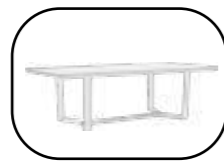

MESA PALMA

Mesa Palma
240x120x71cm
Ref. 2.800