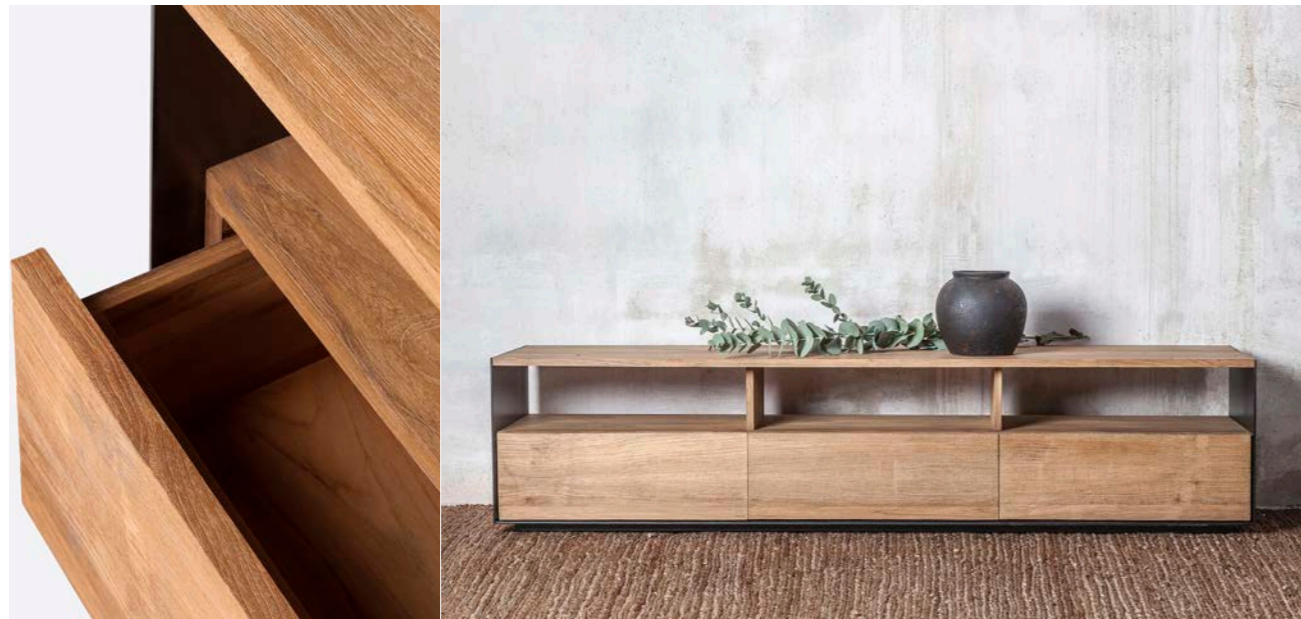

General information / Información general / Informations générales

Origin / Origen / Origine

Indonesia / Indonesia / Indonésie.

Warranty / Garantía / Garantie

3 year / 3 años / 3 ans.

Additional features / Características adicional / Caractéristiques supplémentaires

Mounting required / Requiere montaje / Montage nécessaire

Yes / Sí / Oui.

Adjustable leveller / Nivelador regulable / Niveleur réglable

Yes / Sí / Oui.

Technical specifications / Especificaciones técnicas / Spécifications techniques

Opening and closing mechanisms / Mecanismos de apertura y cierre / Mécanismes d'ouverture et de fermeture:

[Ref: 134021 / 134022 / 134023]: Rail BLUM® Single EXT 35 cm Push open.

[Ref: 132081]: Rail BLUM® Single EXT 40 cm Soft close.