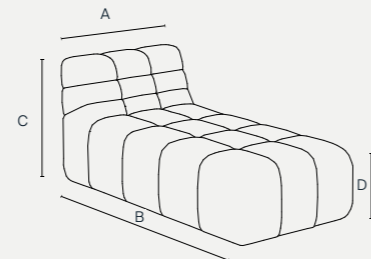

corner

A: 93 cm / 36.6 in D: 42 cm / 16.5 in
 B: 93 cm / 36.6 in **35 kg**
 C: 78 cm / 30.7 in

arm rest accesory

A: 24 cm / 9.4 in
 B: 37 cm / 14.5 in

pouffe

A: 89 cm / 35 in **15 kg**
 B: 69 cm / 27.2 in
 C: 42 cm / 16.5 in