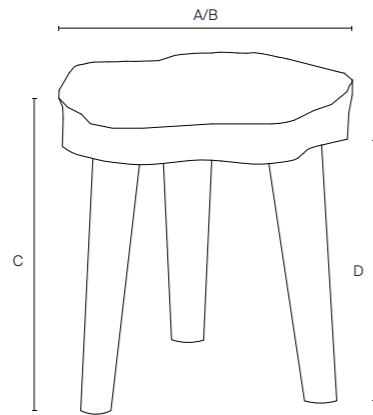

Water-based sealer / Sellador base agua / Scellant à base d'eau.

113121

A: 50 cm / 19.7 in D: 40 cm / 15.7 in
 B: 50 cm / 19.7 in **19 kg**
 C: 50 cm / 9.7 in

General information / Información general / Informations générales