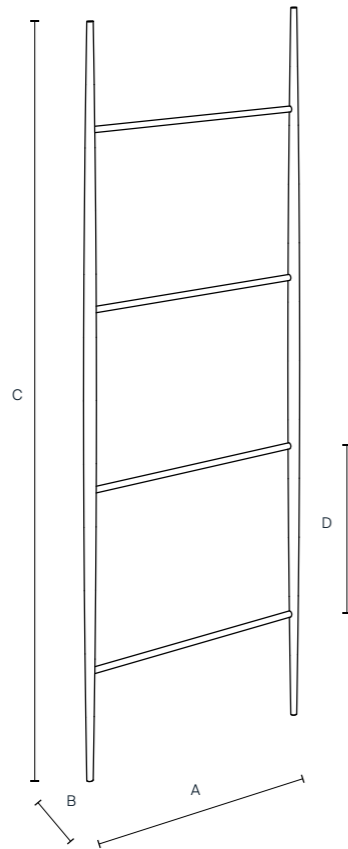

No / No / Non.

Adjustable leveller / Nivelador regulable / Niveleur réglable

No / No / Non.

351051

A: 120 cm / 47.2 in D: 68 cm / 26.8 in

B: 35 cm / 13.8 in **31 kg**

C: 75 cm / 29.5 in

Beds | Camas | Lits