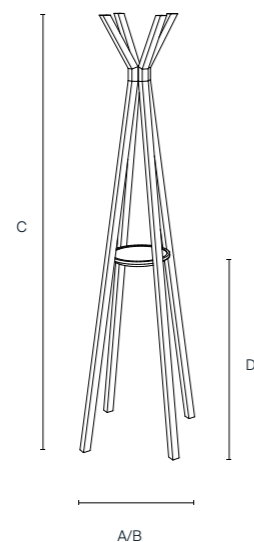

Smooth / Liso / Lisse.

Finishes and protection / Acabados y protección / Finitions et protection

Water-based sealer / Sellador base agua / Scellant à base d'eau.

351061

A: 53 cm / 20.8 in D: 73 cm / 28.7 in