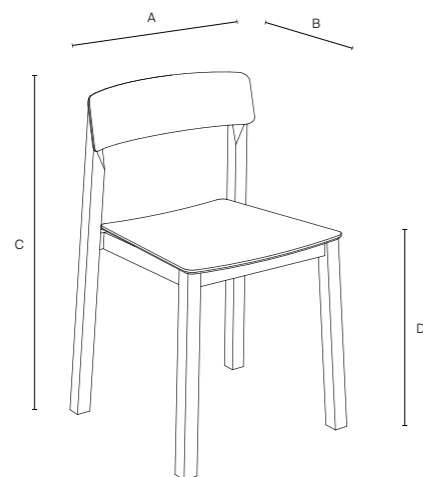

Smooth / Liso / Lisse.

Finishes and protection / Acabados y protección / Finitions et protection

Water-based sealer / Sellador base agua / Scellant à base d'eau.

121155 - 1 seat

A: 50 cm / 19.7 in

D: 45 cm / 17.7 in