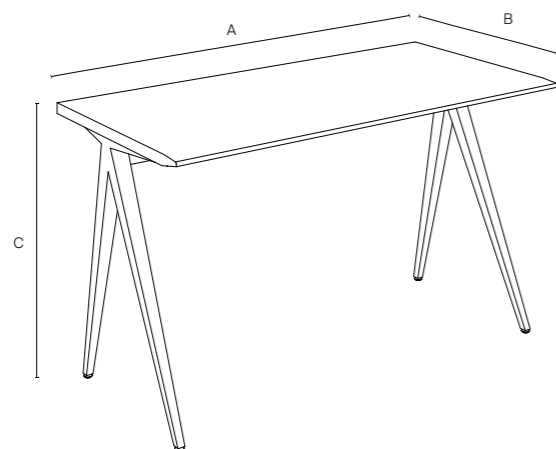

Liku 116031

Materials / Materiales / Matériaux

Recycled teak (*top*); iron (*legs*) / Teca reciclada (*sobre*); hierro (*patas*) / Teck recyclé (*dessus*); fer (*pieds*).

Textures / Texturas / Textures

Smooth (*top*) / Liso (*sobre*) / Lisse (*dessus*).

Finishes and protection / Acabados y protección / Finitions et protection

Water-based sealer (*top*); powder coating (*legs*) / Sellador base agua (*sobre*); pintura en polvo (*patas*) / Scellant à base d'eau (*dessus*); peinture en poudre (*pieds*).