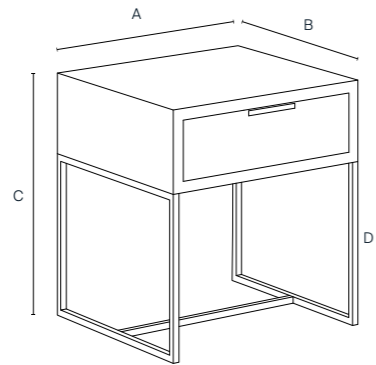

Banjar 141011

Materials / Materiales / Matériaux

Recycled teak (*top*); iron (*legs*) / Teca reciclada (*estructura*); hierro (*patas*) / Teck recyclé (dessus); fer (*pieds*).

Textures / Texturas / Textures

Smooth (*structure*) / Liso (*estructura*) / Lisse (*structure*).

Finishes and protection / Acabados y protección / Finitions et protection

Water-based sealer (*structure*); powder coating (*legs*) / Sellador base agua (*estructura*); pintura en polvo (*patas*) / Scellant à base d'eau (dessus); peinture en poudre (*pieds*).