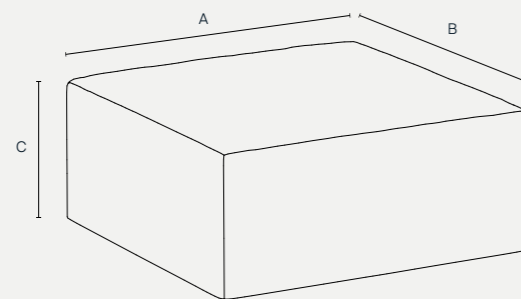

pouffe - 1 seat

A: 100 cm / 39.4 in
 B: 100 cm / 39.4 in
 C: 45 cm / 17.7 in

125153 / 125152 / 125151

Materials / Materiales / Matériaux

100% linen (*fabric*); pine wood and foam (*structure*) / 100% lino (*textil*); contrachapado, madera de pino y espuma (*estructura*) / 100 % lin (*textile*); bois de pin et mousse (*structure*).