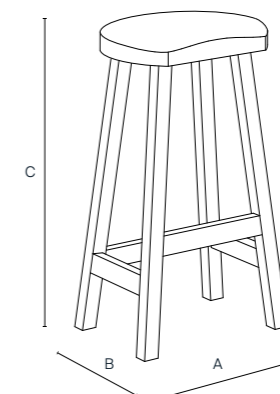

Finishes and protection / Acabados y protección / Finitions et protection

Water-based sealer / Sellador base agua / Scellant à base d'eau.

128021 / 128023 - 1 seat

A: 44 cm / 17.3 in 11 kg

B: 38 cm / 15 in