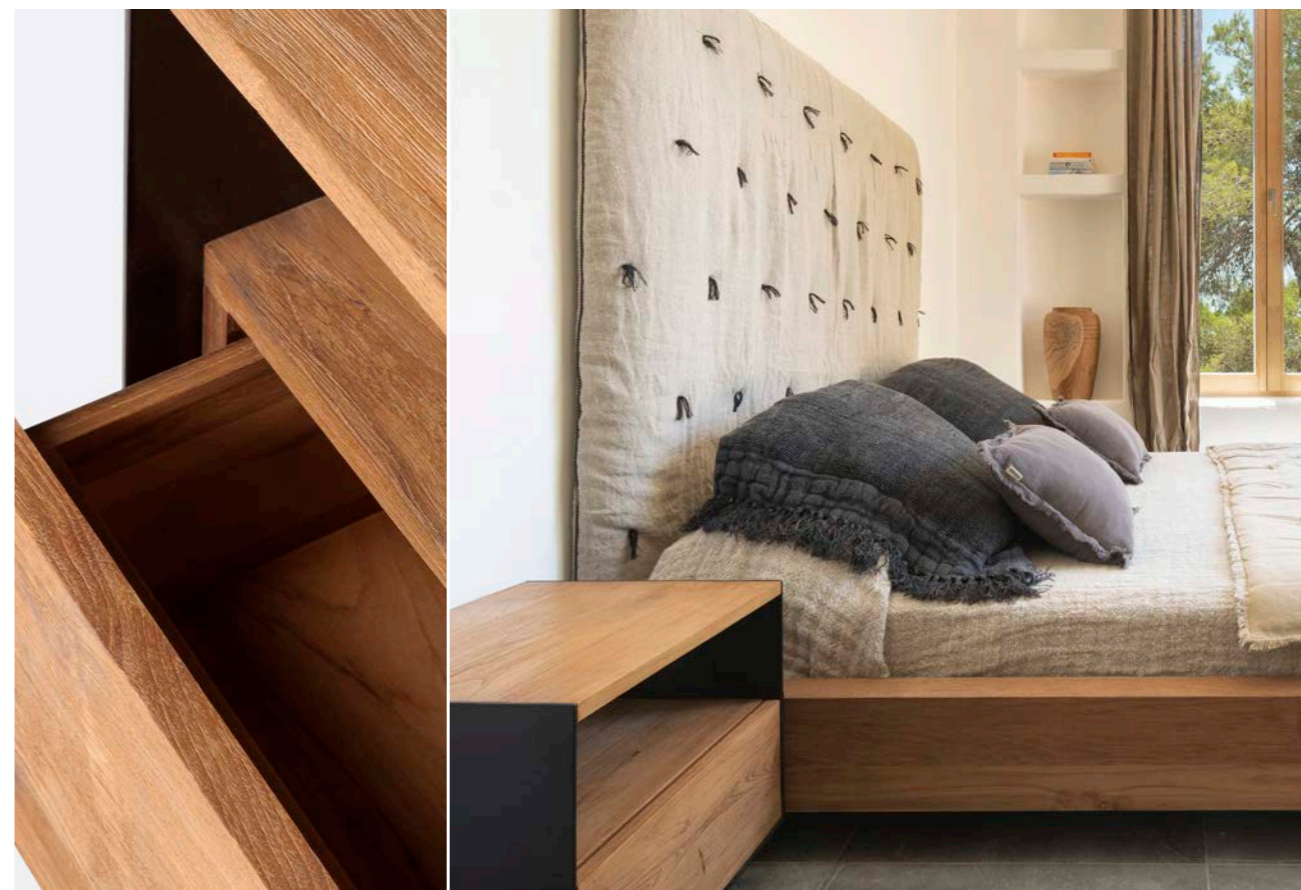

Opening and closing mechanisms / Mecanismos de apertura y cierre / Mécanismes d'ouverture et de fermeture

Rail BLUM® Single EXT 35 cm Push open.

Tarok 141071

Materials / Materiales / Matériaux

Recycled teak (*drawer*); paper cord (*legs*) / Teca reciclada (*cajón*); cuerda de papel (*patas*) / Teck recyclé (*tiroir*); corde en papier (*pieds*).