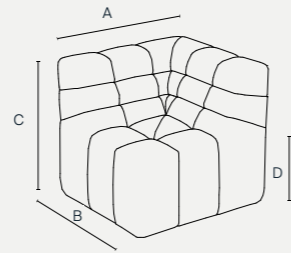

corner

A: 93 cm / 36.6 in D: 42 cm / 16.5 in
 B: 93 cm / 36.6 in **35 kg**
 C: 78 cm / 30.7 in

arm rest accesory

A: 24 cm / 9.4 in
 B: 37 cm / 14.5 in

pouffe

A: 89 cm / 35 in **15 kg**
 B: 69 cm / 27.2 in
 C: 42 cm / 16.5 in