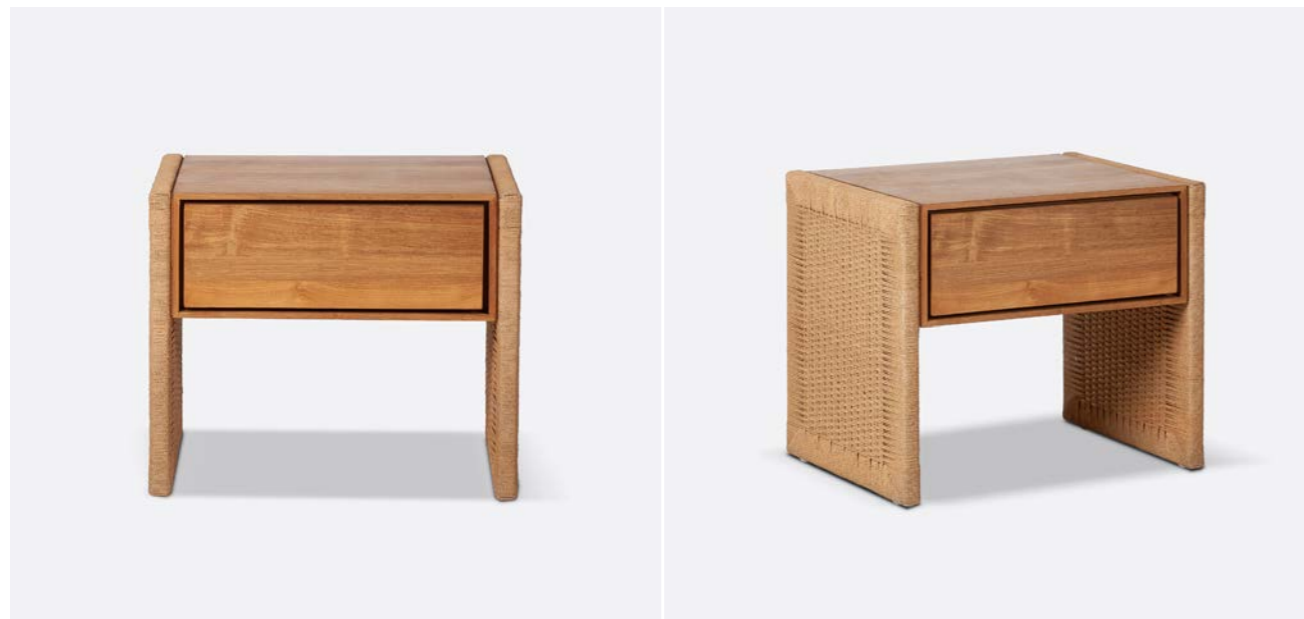

Opening and closing mechanisms / Mecanismos de apertura y cierre / Mécanismes d'ouverture et de fermeture

Rail BLUM® Single EXT 35 cm Push open.

Chairs | Sillas | Chaises

**Arc / Cora / Liku / Rawi Wa
Rob**