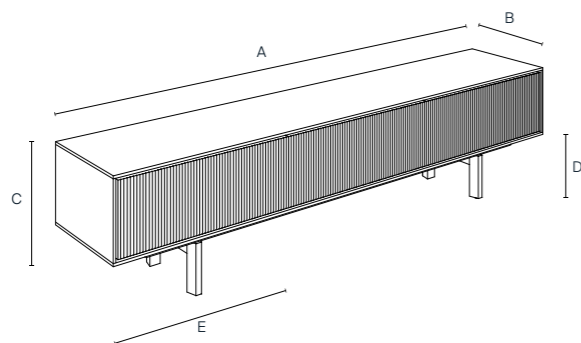

Balari 134051

Materials / Materiales / Matériaux

Recycled teak / Teca reciclada / Teck recyclé.

Textures / Texturas / Textures

Smooth (*structure*); carving (*drawers*) / Liso (*estructura*); carving (*cajones*) / Lisse (structure); carving (*tiroirs*).

Finishes and protection / Acabados y protección / Finitions et protection

Water-based sealer / Sellador base agua / Scellant à base d'eau.