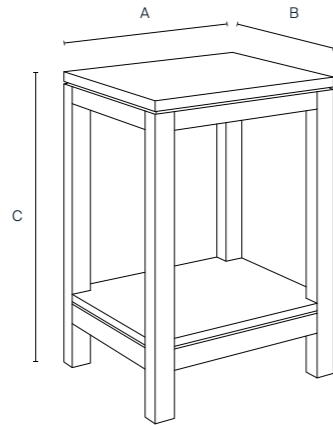

Essent 141041

Materials / Materiales / Matériaux

Recycled teak / Teca reciclada / Teck recyclé.

Textures / Texturas / Textures

Smooth / Liso / Lisse.

Finishes and protection / Acabados y protección / Finitions et protection

Water-based sealer / Sellador base agua / Scellant à base d'eau.