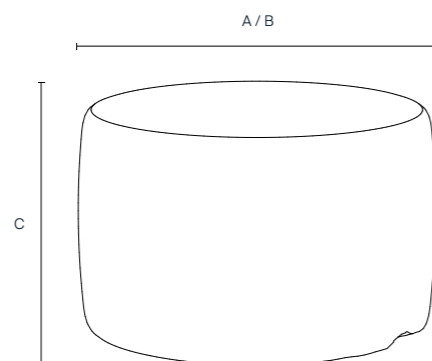

Smooth / Liso / Lisse.

Finishes and protection / Acabados y protección / Finitions et protection

Water-based sealer / Sellador base agua / Scellant à base d'eau.

113082

A: 60 cm / 23.6 in

B: 60 cm / 23.6 in