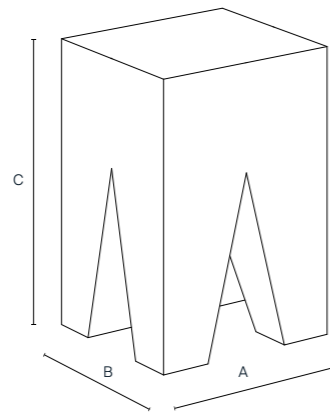

Water-based sealer / Sellador base agua / Scellant à base d'eau.

124041 - 1 seat

A: 30 cm / 11.8 in 20 kg

B: 30 cm / 11.8 in

C: 45 cm / 17.7 in

General information / Información general / Informations générales