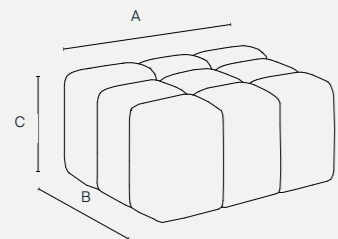

corner

A: 93 cm / 36.6 in D: 42 cm / 16.5 in
 B: 93 cm / 36.6 in **35 kg**
 C: 78 cm / 30.7 in

arm rest accesory

A: 24 cm / 9.4 in
 B: 37 cm / 14.5 in

pouffe

A: 89 cm / 35 in **15 kg**
 B: 69 cm / 27.2 in
 C: 42 cm / 16.5 in