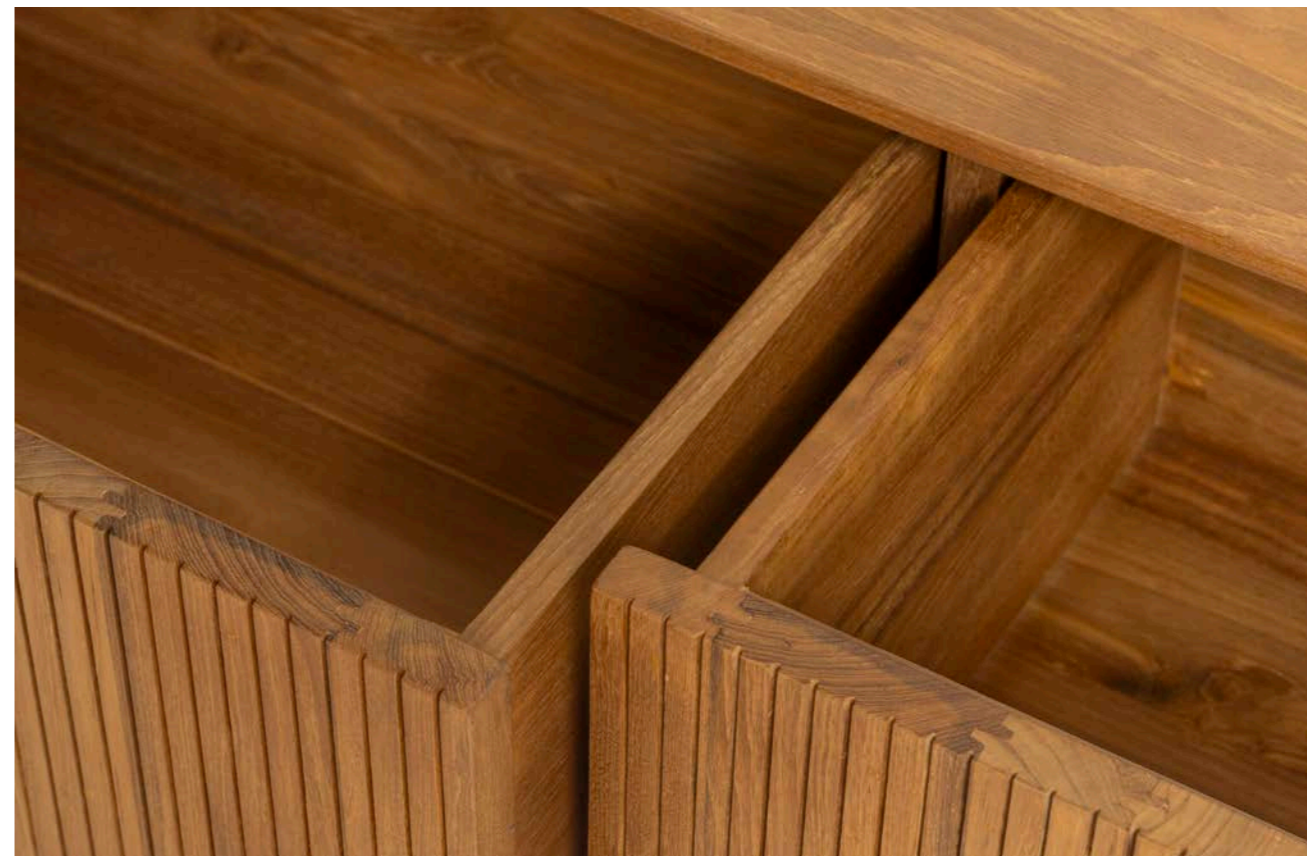

Opening and closing mechanisms / Mecanismos de apertura y cierre / Mécanismes d'ouverture et de fermeture

Rail Hettich (Single Extension Push to Open 35cm).

Cora 134031 / 134032

Materials / Materiales / Matériaux