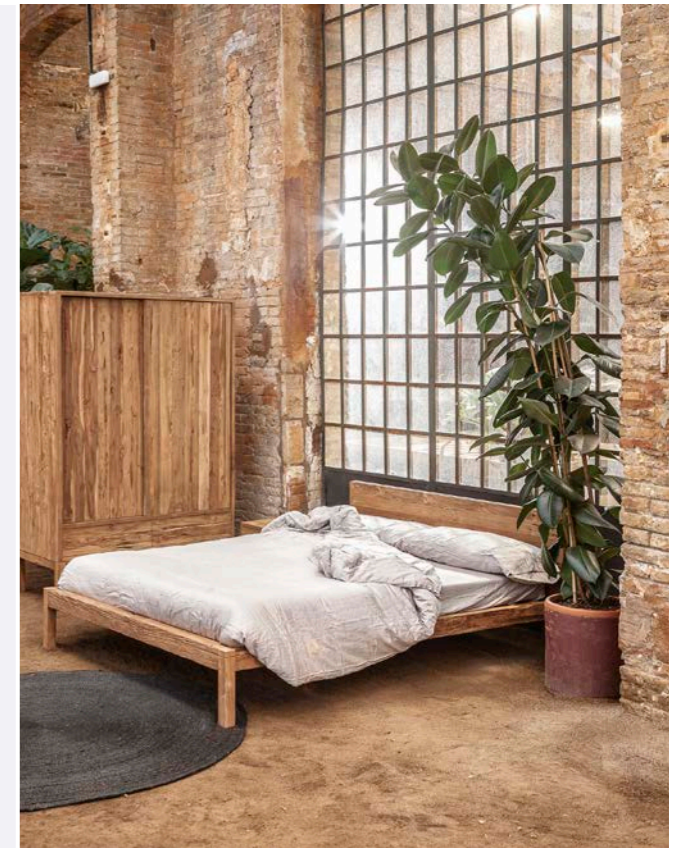

Erosi 142041 / 142042

Materials / Materiales / Matériaux

Recycled teak / Teca reciclada / Teck recyclé.

Textures / Texturas / Textures

Eroded / Erosionado / Érodé.

Finishes and protection / Acabados y protección / Finitions et protection

Water-based sealer / Sellador base agua / Scellant à base d'eau.

General information / Información general / Informations générales

Origin / Origen / Origine

Indonesia / Indonesia / Indonésie.

Warranty / Garantía / Garantie

3 year / 3 años / 3 ans.

Additional features / Características adicional / Caractéristiques supplémentaires

Mounting required / Requiere montaje / Montage nécessaire

Yes / Sí / Oui.

142041 - 160 cm mattress

A: 170 cm / 66.9 in
B: 210 cm / 82.7 in
C: 79 cm / 31.1 in
D: 22 cm / 8.7 in
111 kg

142042 - 180 cm mattress

A: 190 cm / 74.8 in
B: 210 cm / 82.7 in
C: 79 cm / 31.1 in
D: 22 cm / 8.7 in
122 kg