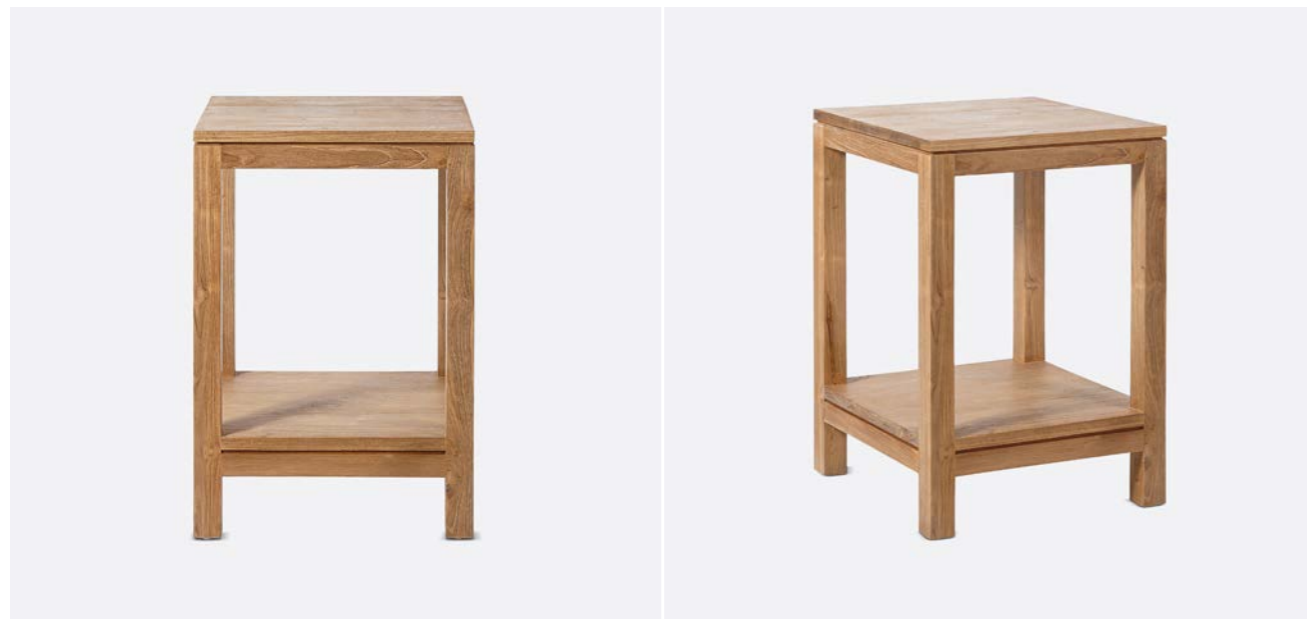

141041

A: 40 cm / 15.7 in   23 kg

B: 40 cm / 15.7 in

C: 60 cm / 23.6 in