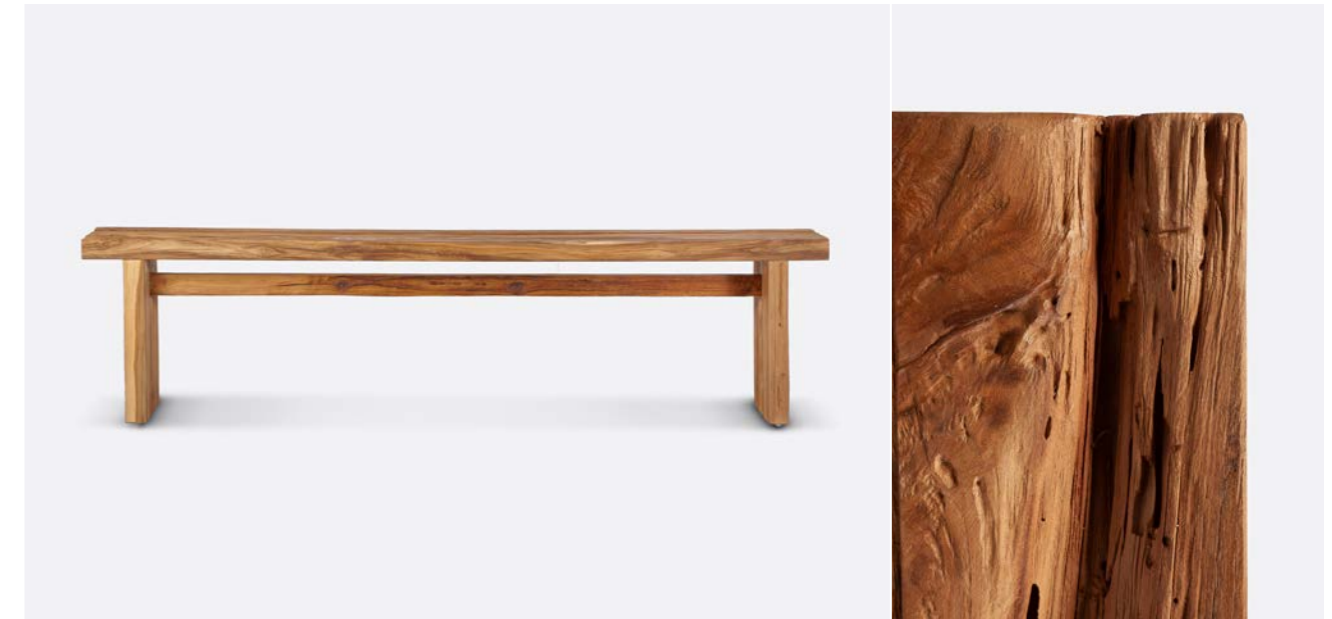

Water-based sealer / Sellador base agua / Scellant à base d'eau.

123041 - 3 seats

A: 180 cm / 70.9 in **25 kg**

B: 25 cm / 9.8 in

C: 44 cm / 17.3 in

General information / Información general / Informations générales