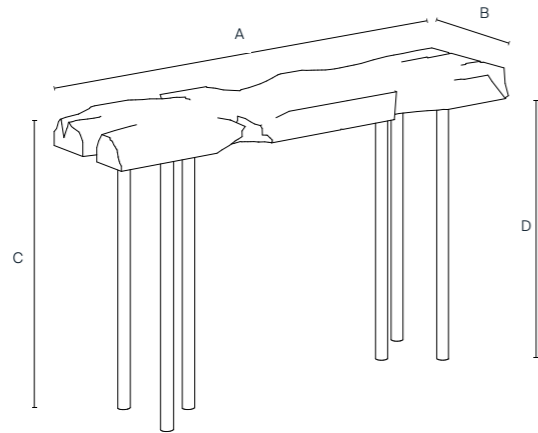

Root 114122

Materials / Materiales / Matériaux

Teak root (*top*); iron (*legs*) / *Raíz de Teca (sobre); hierro (patas)* / *Racine de teck (dessus); fer (pieds)*.

Textures / Texturas / Textures

Wire brushing / Cepillado de púas / Brossage métallique.

Finishes and protection / Acabados y protección / Finitions et protection

Water-based sealer (*top*) / Sellador base agua (*sobre*) / Scellant à base d'eau (*dessus*).