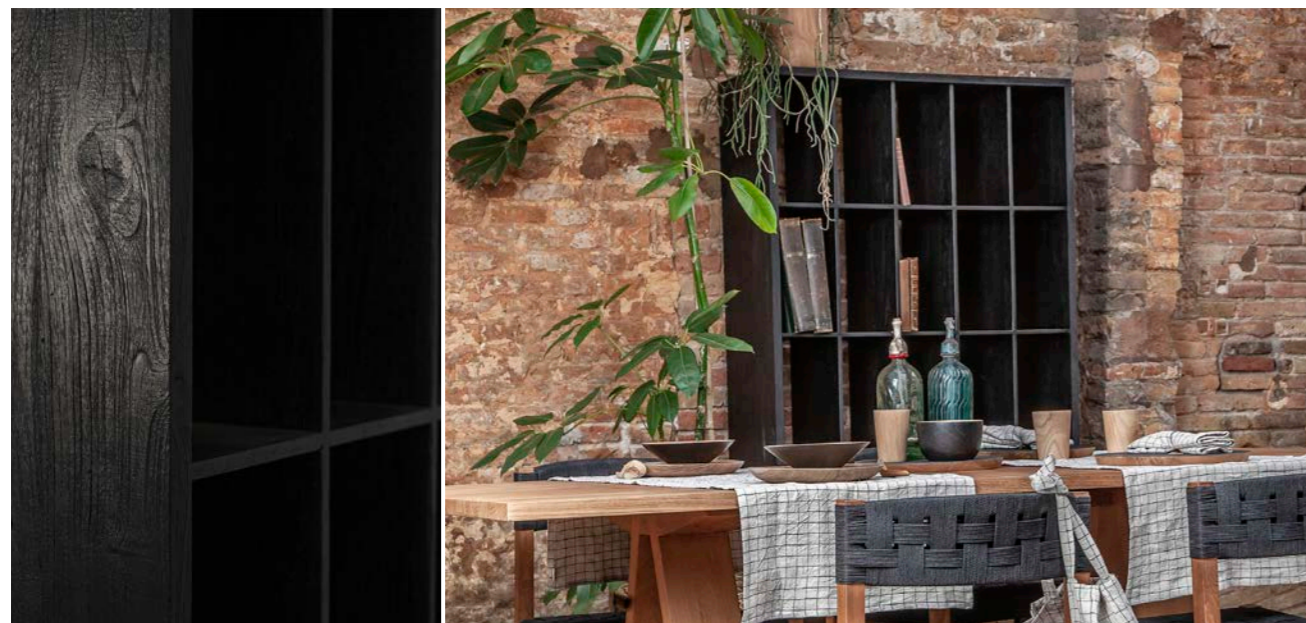

General information / Información general / Informations générales

Origin / Origen / Origine

Indonesia / Indonesia / Indonésie.

Warranty / Garantía / Garantie

3 year / 3 años / 3 ans.

Additional features / Características adicional / Caractéristiques supplémentaires

Mounting required / Requiere montaje / Montage nécessaire

No / No / Non.

Adjustable leveller / Nivelador regulable / Niveleur réglable

No / No / Non.