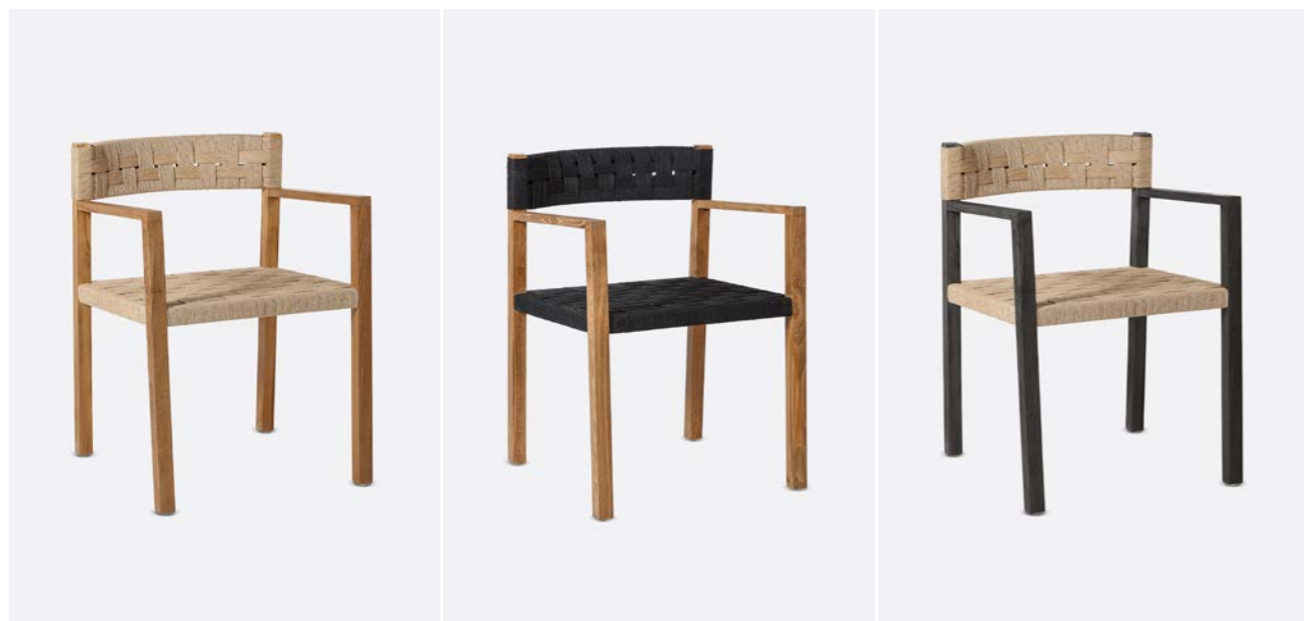

121091 / 121092 / 121093 - 1 seat

A: 52 cm / 20.5 in   D: 45 cm / 17.7 in
B: 56 cm / 22 in   E: 65 cm / 25.6 in
C: 77 cm / 30.3 in   9 kg

121091

121092

121093