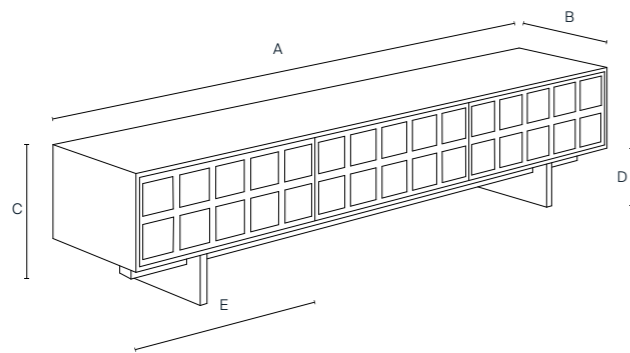

Rijal 134041 / 134045

Materials / Materiales / Matériaux

[Ref: 134041]: Teak / Teca / Teck.

[Ref: 134045]: Recycled teak / Teca reciclada / Teck recyclé.

Textures / Texturas / Textures

[Ref: 134041]: Wire brushing (*structure*); carving (*doors and drawers*) / Cepillado de púas (*estructura*); carving (*puertas y cajones*) / Brossage métallique (*structure*); carving (*tiroirs et portes*).

[Ref: 134045]: Smooth (*structure*); carving (*doors and drawers*) / Liso (*estructura*); carving (*puertas y cajones*) / Lisse (*structure*); carving (*tiroirs et portes*).

Finishes and protection / Acabados y protección / Finitions et protection

Water-based sealer / Sellador base agua / Scellant à base d'eau.