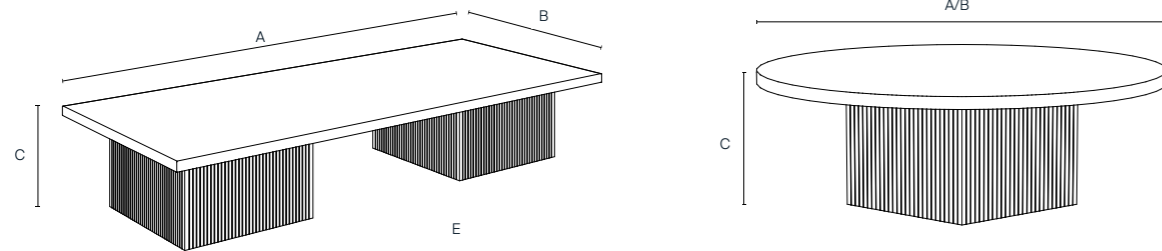

Textures / Texturas / Textures

Smooth / Liso / Lisse.

Finishes and protection / Acabados y protección / Finitions et protection

Water-based sealer / Sellador base agua / Scellant à base d'eau.

112068

A: 170 cm / 66.9 in