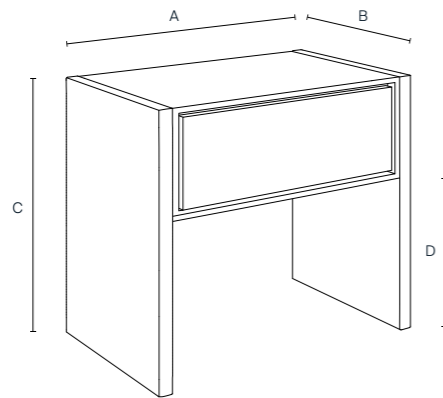

Tarok 141071

Materials / Materiales / Matériaux

Recycled teak (*drawer*); paper cord (*legs*) / Teca reciclada (*cajón*); cuerda de papel (*patas*) / Teck recyclé (*tiroir*); corde en papier (*pieds*).

Textures / Texturas / Textures

Smooth (*drawer*); woven (*legs*) / Liso (*cajón*); encordado (*patas*) / Lisse (*tiroir*); cordage (*pieds*).

Finishes and protection / Acabados y protección / Finitions et protection

Water-based sealer / Sellador base agua / Scellant à base d'eau.