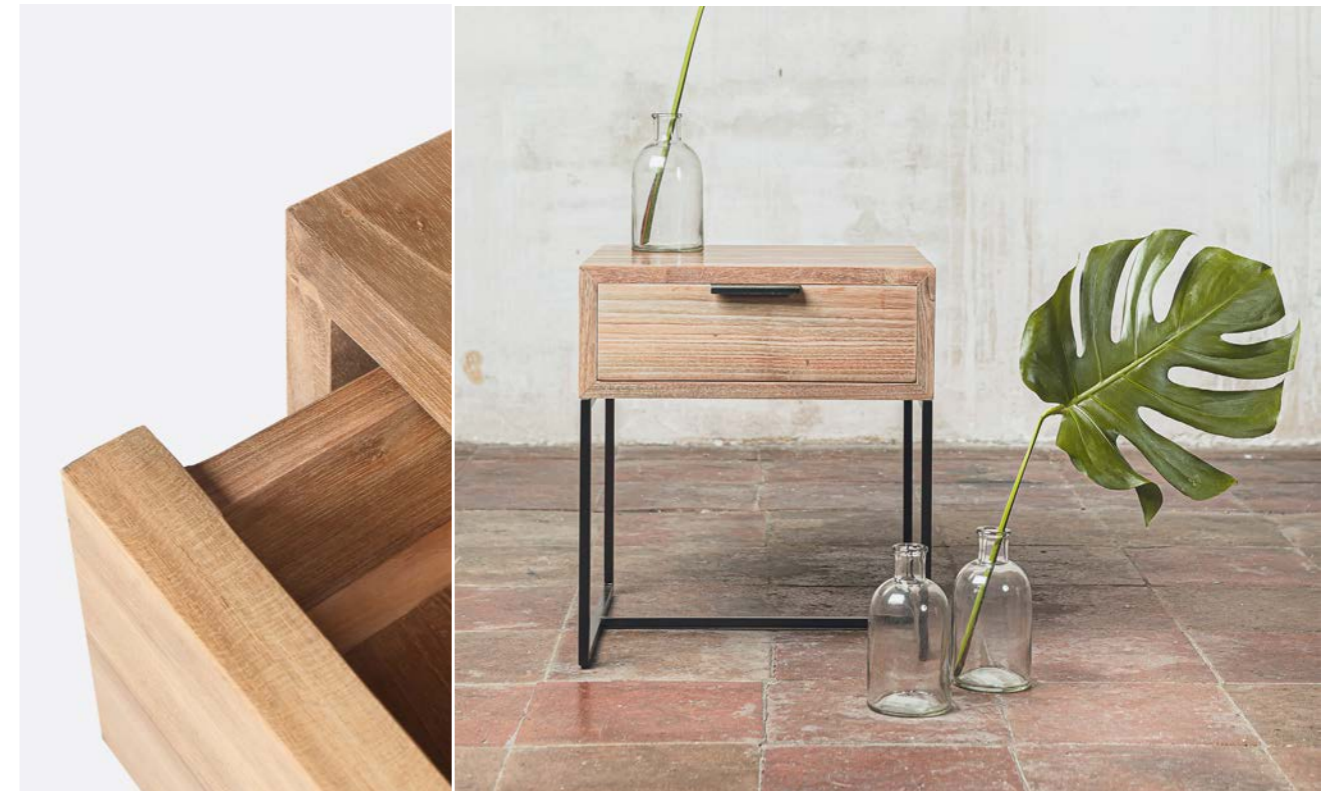

Opening and closing mechanisms / Mecanismos de apertura y cierre / Mécanismes d'ouverture et de fermeture

Rail HUBEN® Double Track Full EXT 35 cm.

Cora 141061

Materials / Materiales / Matériaux

Recycled teak (*legs*); paper cord (*drawer*) / Teca reciclada (*patas*); cuerda de papel (*cajón*) / Teck recyclé (*pieds*); corde en papier (*tiroir*).