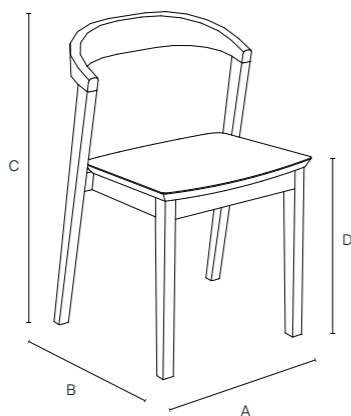

Arc 121086 / 121087

Materials / Materiales / Matériaux

Teak / Teca / Teck.

Textures / Texturas / Textures

[Ref: 121086] Smooth / Liso / Lisse.

[Ref: 121087] Wire brushing / Cepillado de púas / Brossage métallique.

Finishes and protection / Acabados y protección / Finitions et protection

Water-based sealer / Sellador base agua / Scellant à base d'eau.