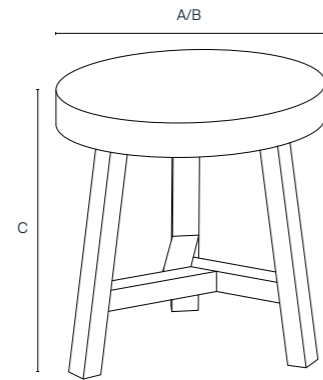

Finishes and protection / Acabados y protección / Finitions et protection

Water-based sealer / Sellador base agua / Scellant à base d'eau.

113101 - 1 seat

A: 40 cm / 15.7 in 10 kg

B: 40 cm / 15.7 in

C: 40 cm / 15.7 in