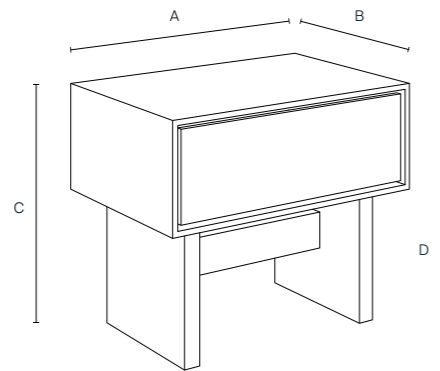

Cora 141061

Materials / Materiales / Matériaux

Recycled teak (*legs*); paper cord (*drawer*) / Teca reciclada (*patas*); cuerda de papel (*cajón*) / Teck recyclé (*pieds*); corde en papier (*tiroir*).

Textures / Texturas / Textures

Smooth (*legs*); woven (*drawer*) / Liso (*patas*); encordado (*cajón*) / Lisse (*pieds*); cordage (*tiroir*).

Finishes and protection / Acabados y protección / Finitions et protection

Water-based sealer / Sellador base agua / Scellant à base d'eau.