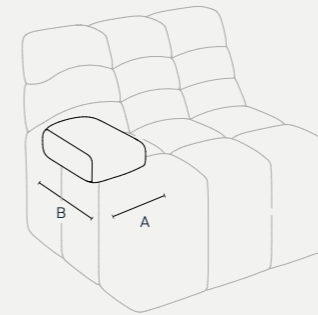

corner

A: 93 cm / 36.6 in D: 42 cm / 16.5 in
 B: 93 cm / 36.6 in **35 kg**
 C: 78 cm / 30.7 in

arm rest accesory

A: 24 cm / 9.4 in
 B: 37 cm / 14.5 in

pouffe

A: 89 cm / 35 in **15 kg**
 B: 69 cm / 27.2 in
 C: 42 cm / 16.5 in