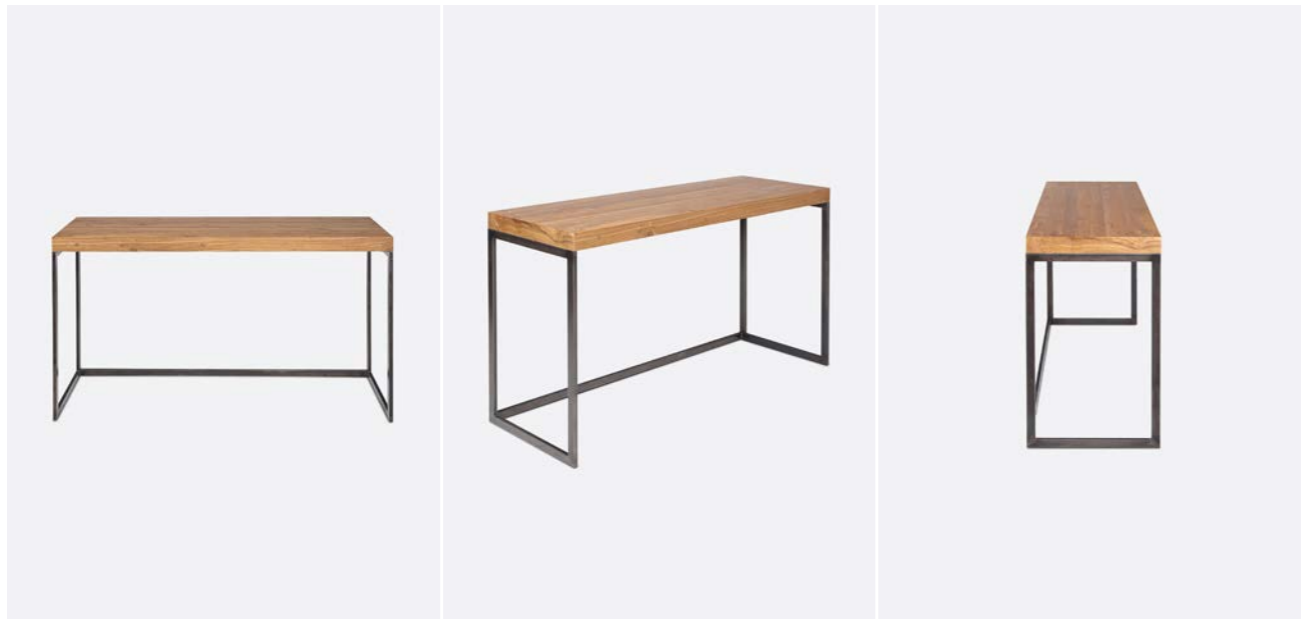

Adjustable leveller / Nivelador regulable / Niveleur réglable

Yes / Sí / Oui.

Hangers | Percheros | Porte-manteaux

Genesis / Halus / Motif / Oslo

Genesis 351012

Materials / Materiales / Matériaux

Teak / Teca / Teck.