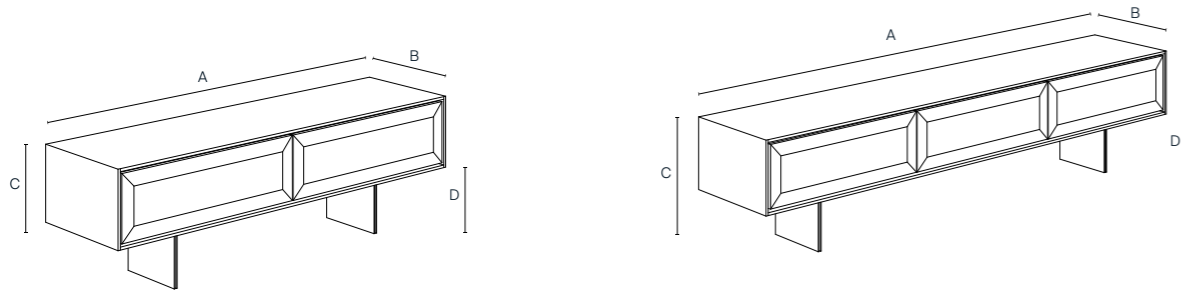

Cora 134031 / 134032

Materials / Materiales / Matériaux

Recycled teak (*structure*); paper cord (*doors*); iron (*legs*) / Teca reciclada (*estructura*); cuerda de papel (*puertas*); hierro (*patas*) / Teck recyclé (*structure*); corde en papier (*portes*); fer (*pieds*).

Textures / Texturas / Textures

Smooth (*structure*); woven (*doors*) / Liso (*estructura*); encordado (*puertas*) / Lisse (*structure*); cordage (*portes*).

Finishes and protection / Acabados y protección / Finitions et protection

Water-based sealer (*structure*), powder coating (*legs*) / Sellador base agua (*estructura*); pintura en polvo (*patas*) / Scellant à base d'eau (*structure*); peinture en poudre (*pieds*).