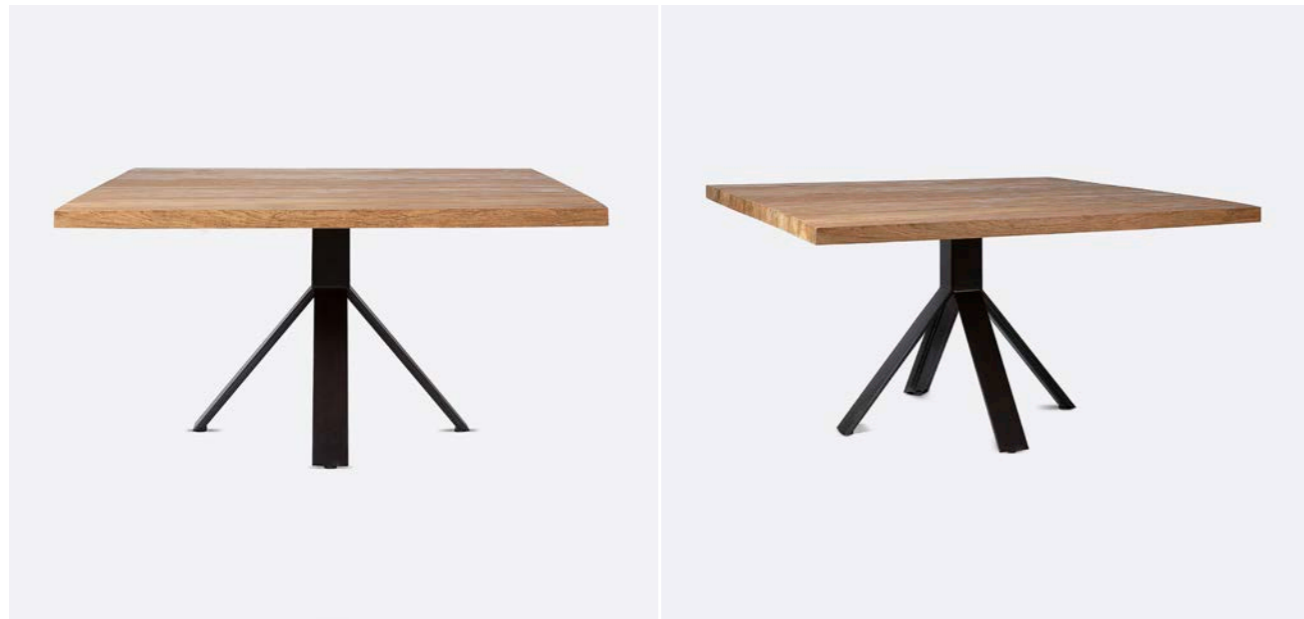

111131 - 8 seats

A: 140 cm / 55.1 in D: 71 cm / 28 in 101 kg
 B: 140 cm / 55.1 in E: 76 cm / 29.9 in
 C: 76 cm / 29.9 in

General information / Información general / Informations générales

Origin / Origen / Origine