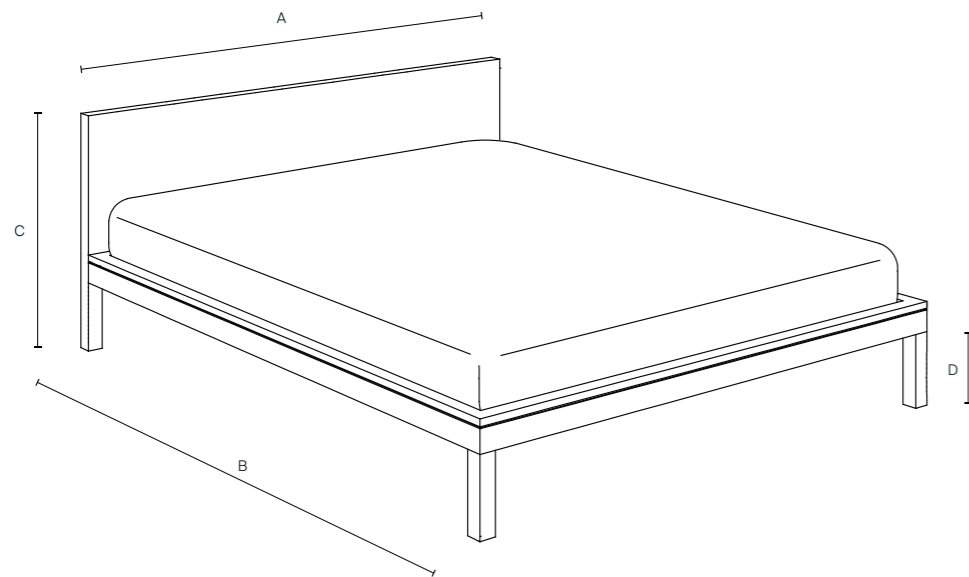

3 year / 3 años / 3 ans.

Additional features / Características adicional / Caractéristiques supplémentaires

Mounting required / Requiere montaje / Montage nécessaire

Yes / Sí / Oui.

142041 - 160 cm mattress