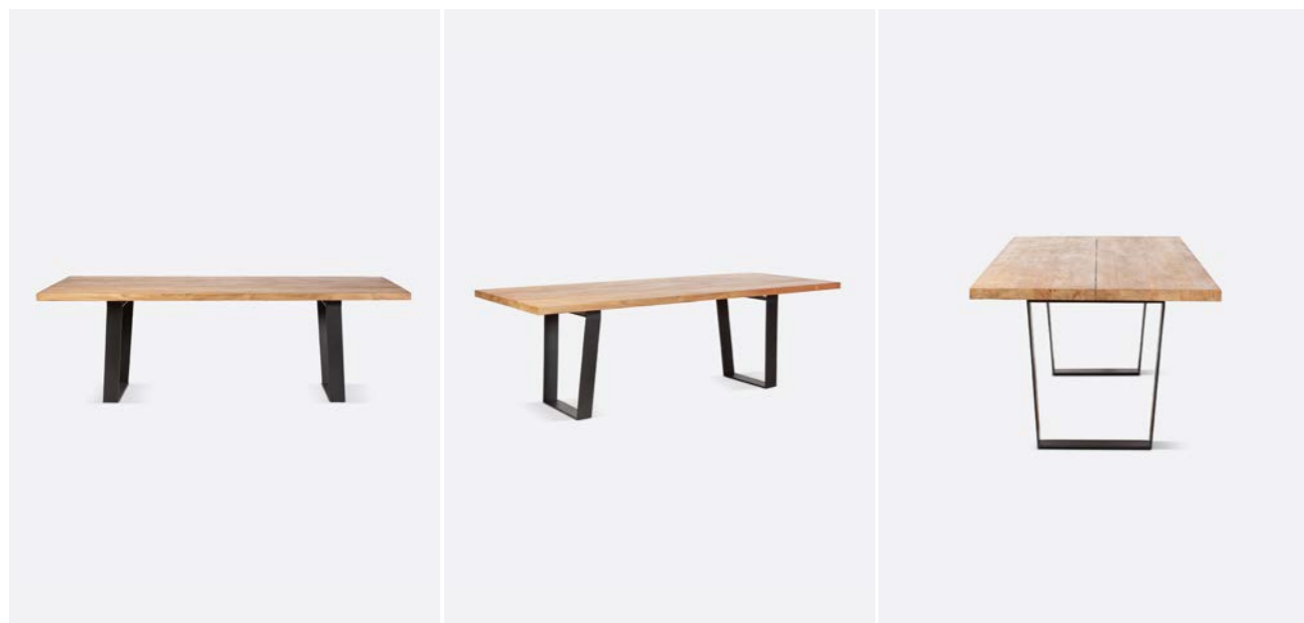

Yes / Sí / Oui.

Extendable / Extensible / Extensible

No / No / Non.

Adjustable leveller / Nivelador regulable / Niveleur réglable

Yes / Sí / Oui.

Wood is a living material. The greater the size and thickness of the tabletop, the greater the possibility of movement. This is the premise behind the design of the KNOT table. Its solid tabletop, of considerable thickness, is made up of two pieces separated by a thin slit to reduce the risk of cracking. The double iron leg gives it an industrial, polished and austere appearance.

La madera es un material vivo. A mayor tamaño y grosor del tablero, más posibilidad de movimiento. Esta premisa resulta determinante en el diseño de la mesa KNOT. Su sobre macizo, de grosor considerable, está formado por dos piezas separadas por una delgada hendidura con el objeto de mitigar cualquier riesgo de fisuración. La doble pata de hierro le aporta a la pieza un aire industrial, pulido y sobrio.

Le bois est un matériau vivant. Plus la taille et l'épaisseur du plateau sont importantes, plus les possibilités de mouvement sont grandes. Ce principe est décisif dans la conception de la table KNOT. Son plateau massif, d'une épaisseur considérable, est composé de deux pièces séparées par une fine fente afin d'atténuer tout risque de fissure. Le double pied en fer confère à la pièce un aspect industriel, poli et sobre.