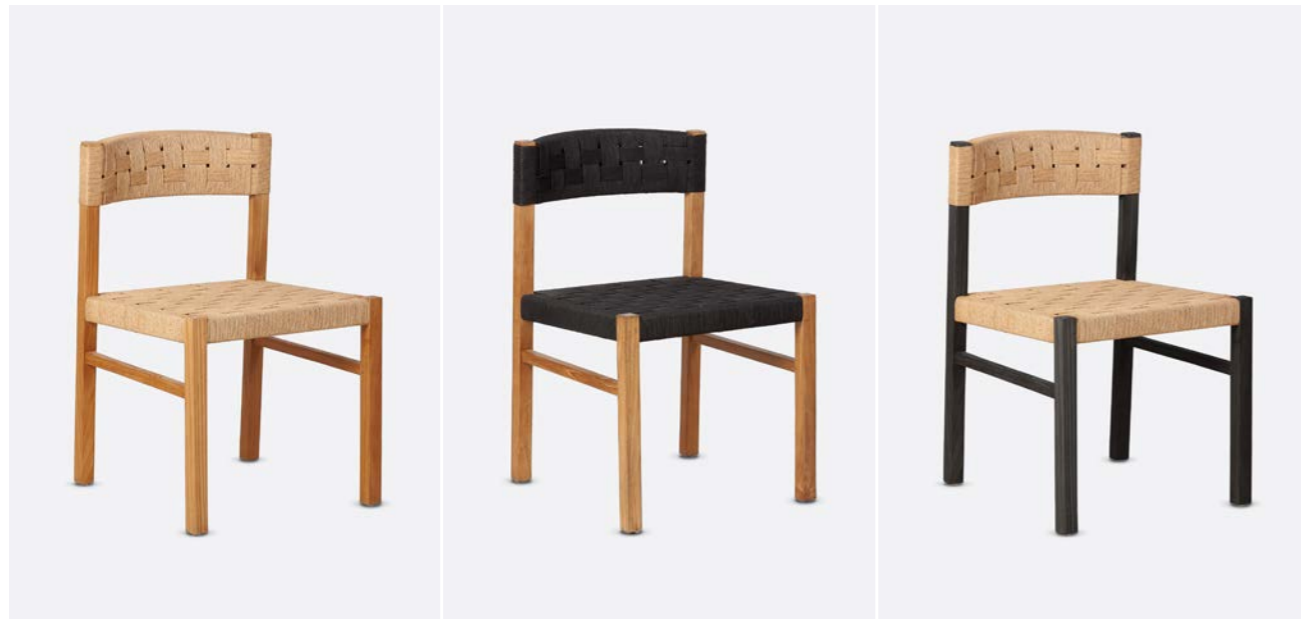

121095 / 121096 / 121097 - 1 seat

A: 48 cm / 18.9 in   D: 45 cm / 17.7 in

B: 55 cm / 21.7 in   8.5 kg

C: 77 cm / 30.3 in

121095

121096

121097