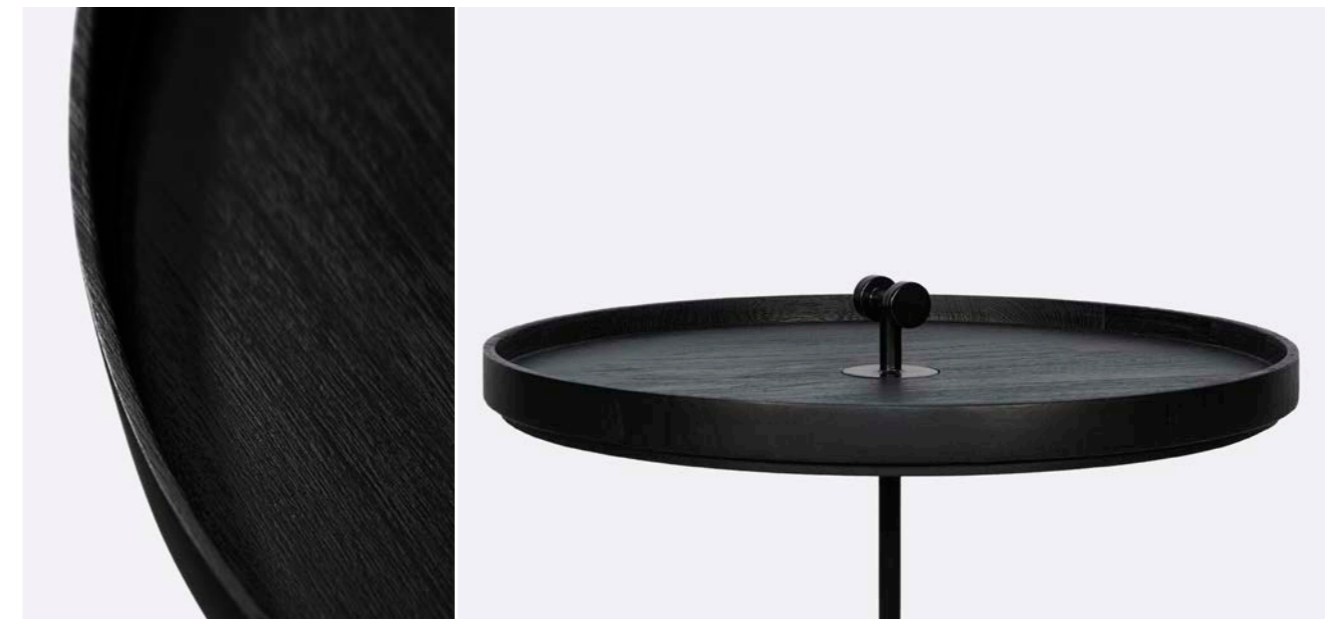

Adjustable leveller / Nivelador regulable / Niveleur réglable

Yes / Sí / Oui.