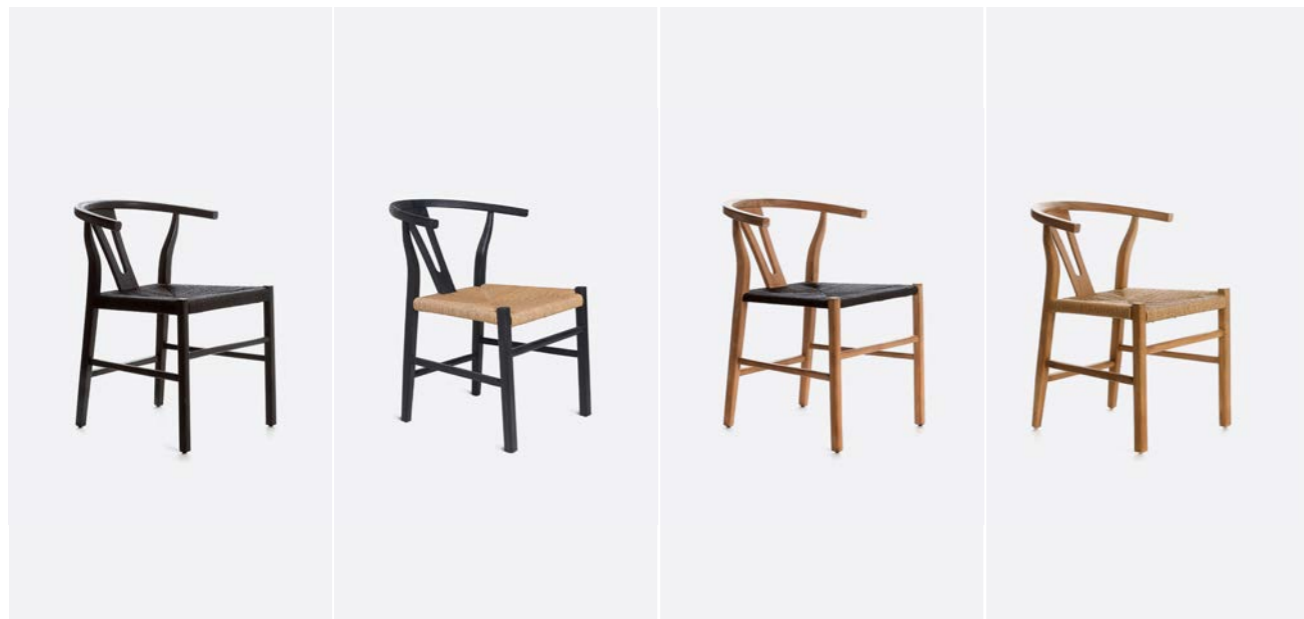

121031 / 121032 / 121033 / 121034 - 1 seat

A: 55 cm / 21.7 in   D: 46 cm / 18.1 in   8 kg

B: 57 cm / 22.4 in   E: 72 cm / 28.3 in

C: 76 cm / 29.9 in

121031

121032

121033

121034