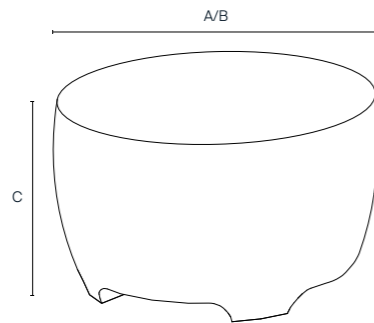

Smooth / Liso / Lisse.

Finishes and protection / Acabados y protección / Finitions et protection

Water-based sealer / Sellador base agua / Scellant à base d'eau.

113081

A: 58 cm / 22.8 in **32 kg**

B: 58 cm / 22.8 in