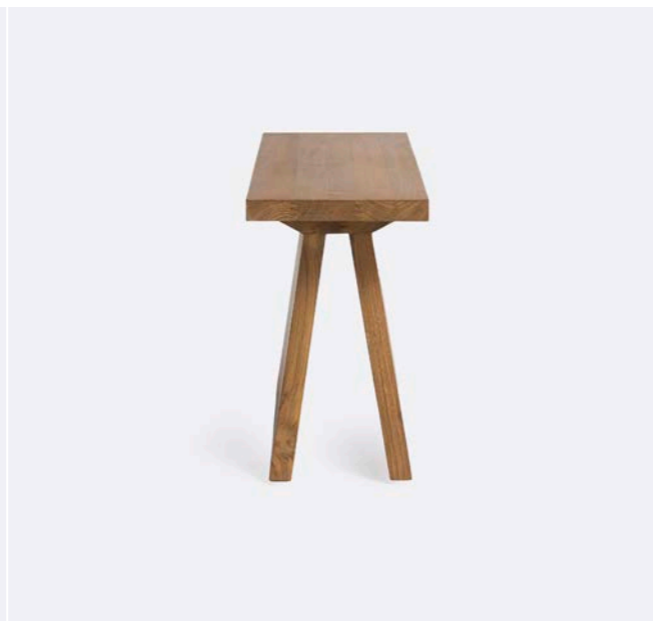

113254

A: 85 cm / 33.5 in
B: 24 cm / 9.4 in
C: 38 cm / 15 in

113254