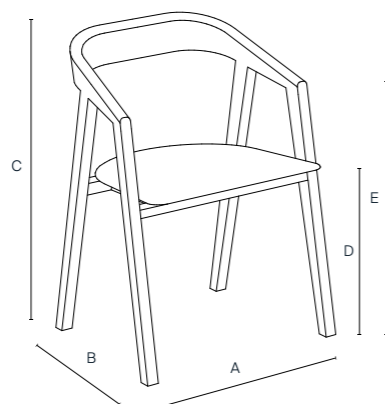

Water-based sealer / Sellador base agua / Scellant à base d'eau.

121082 / 121083 - 1 seat

A: 56 cm / 22 in D: 44 cm / 17.3 in 8.5 kg

B: 57 cm / 22.4 in E: 63 cm / 24.8 in

C: 76 cm / 29.9 in

121082

121083

General information / Información general / Informations générales