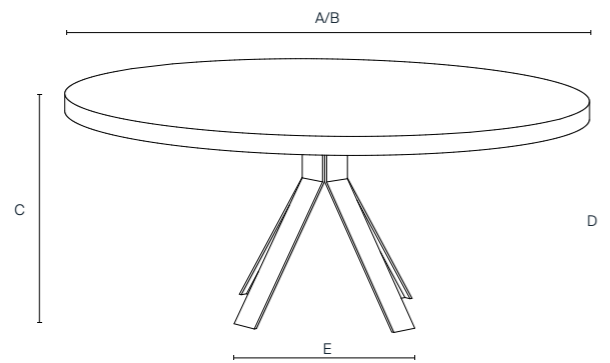

Jati 111111 / 111112 / 111113

Materials / Materiales / Matériaux

Recycled teak (*top*); iron (*legs*) / Teca reciclada (*sobre*); hierro (*patas*) / Teck recyclé (*dessus*); fer (*pieds*).

Textures / Texturas / Textures

Wire brushing (*top*) / Cepillado de púas (*sobre*) / Brossage métallique (*dessus*).

Finishes and protection / Acabados y protección / Finitions et protection

Water-based sealer (*top*); powder coating (*legs*) / Sellador base agua (*sobre*); pintura en polvo (*patas*) / Scellant à base d'eau (*dessus*); peinture en poudre (*pieds*).