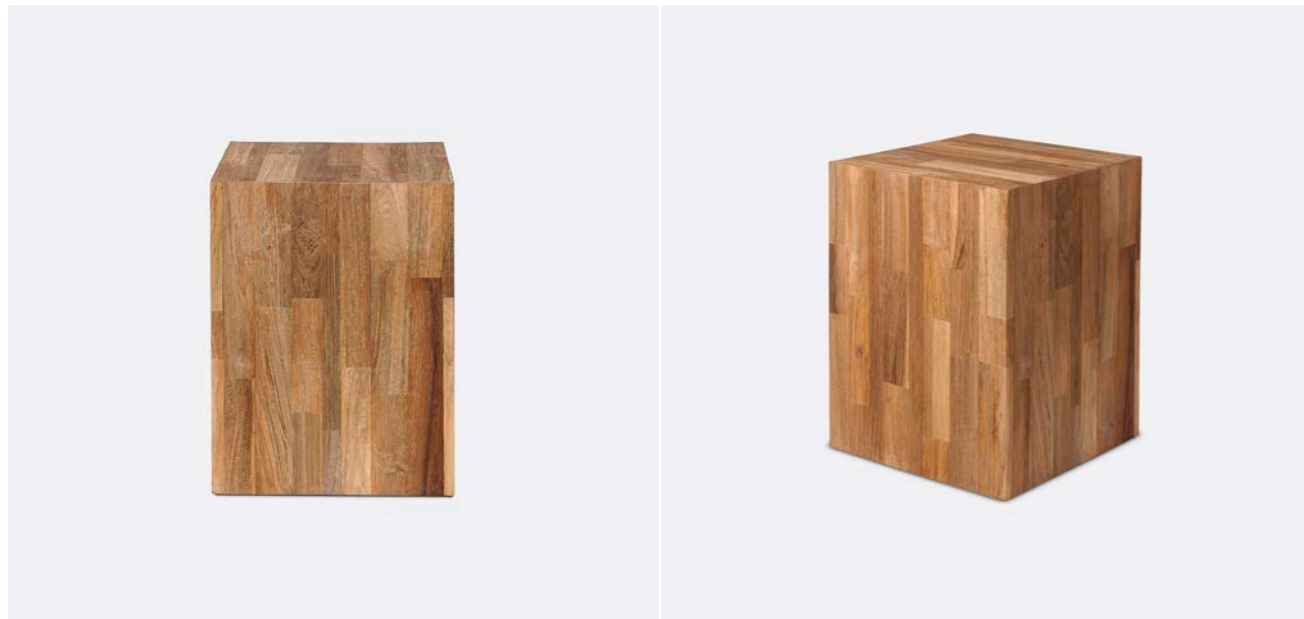

Water-based sealer / Sellador base agua / Scellant à base d'eau.

124051 - 1 seat

A: 33 cm / 13 in 12 kg

B: 33 cm / 13 in

C: 45 cm / 17.7 in

General information / Información general / Informations générales