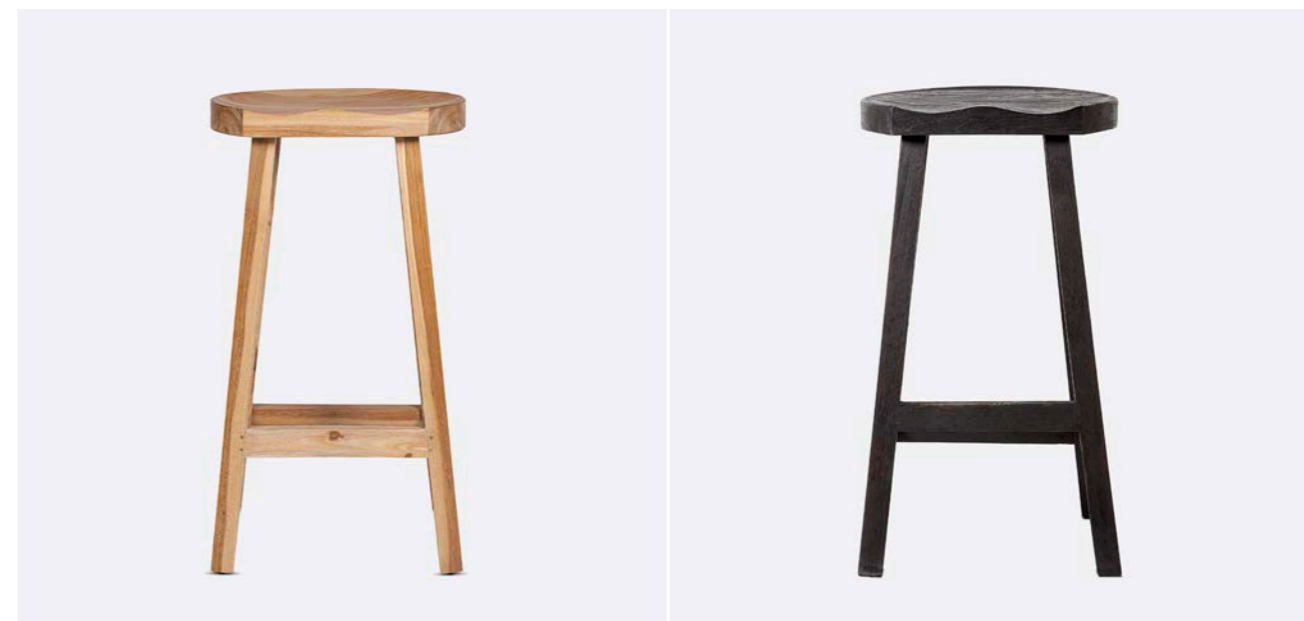

128021 / 128023 - 1 seat

A: 44 cm / 17.3 in   11 kg

B: 38 cm / 15 in

C: 79 cm / 31.1 in

128021

128023