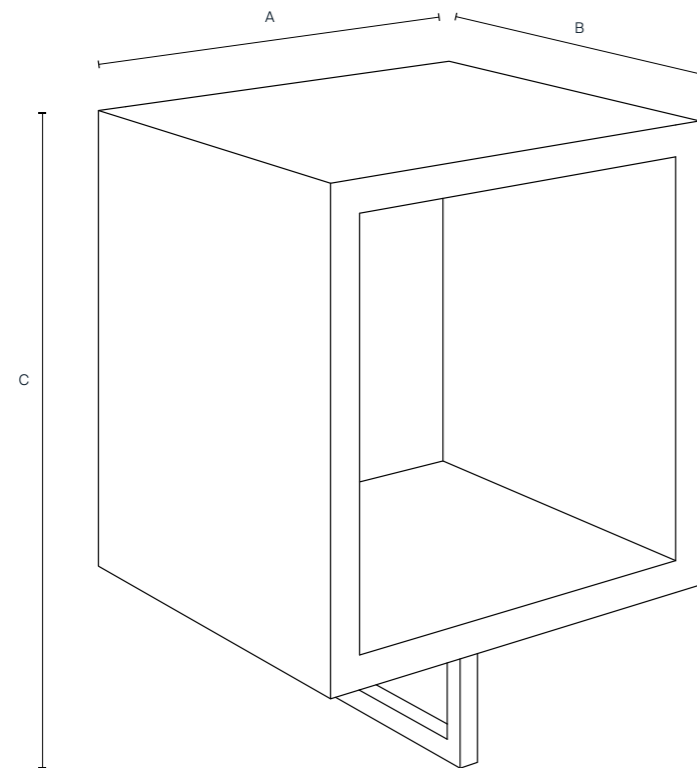

Box 381031

Materials / Materiales / Matériaux

Recycled teak (*shelf*); iron (*hanger*) / Teca reciclada (*estante*); hierro (*asa*) / Teck recyclé (*étagère*); fer (*poignée*).

Textures / Texturas / Textures

Smooth / Liso / Lisse.

Finishes and protection / Acabados y protección / Finitions et protection

Water-based sealer / Sellador base agua / Scellant à base d'eau.