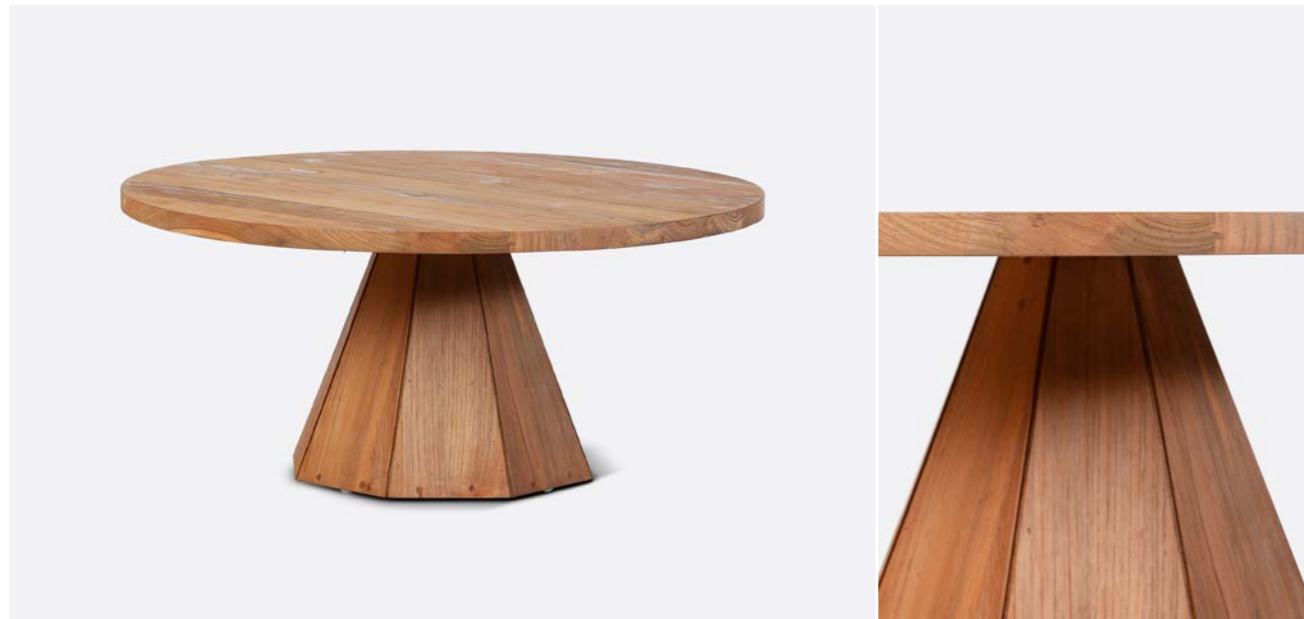

Textures / Texturas / Textures

Smooth / Liso / Lisse.

Finishes and protection / Acabados y protección / Finitions et protection

Water-based sealer / Sellador base agua / Scellant à base d'eau.

112132

A: 90 cm / 35.4 in D: 37 cm / 14.6 in 19 kg
 B: 90 cm / 35.4 in E: 45 cm / 17.7 in
 C: 40 cm / 15.7 in