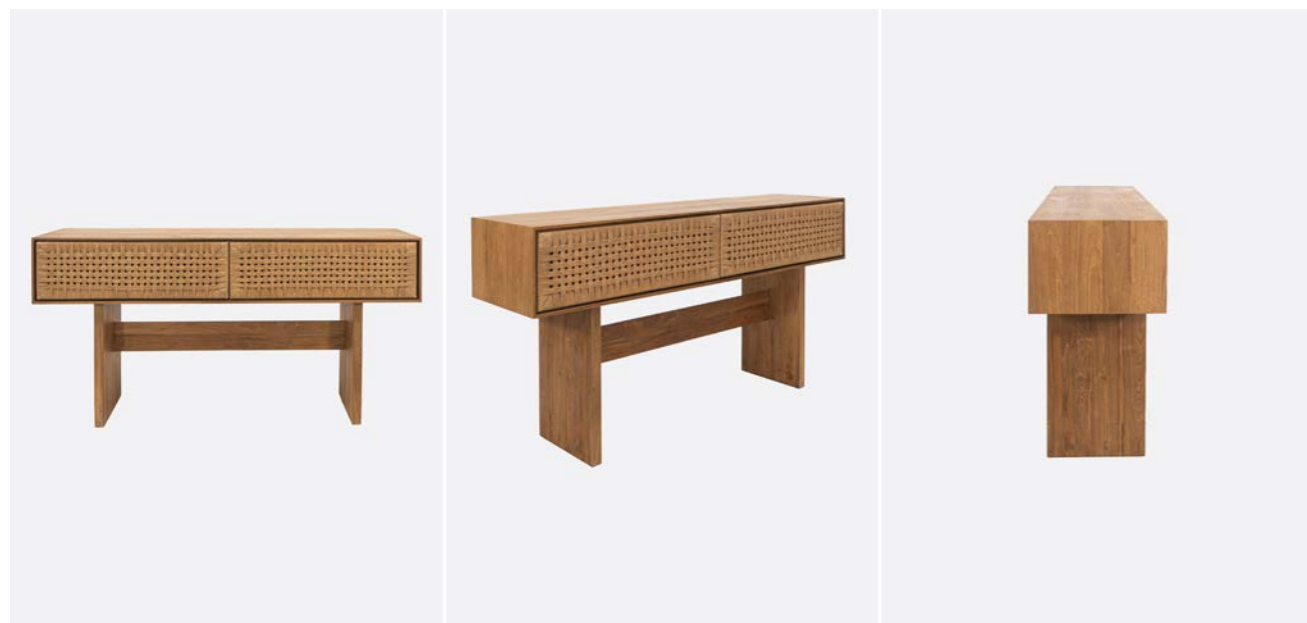

114131

A: 160 cm / 63 in   D: 53 cm / 20.9 in
B: 40 cm / 15.7 in   **54 kg**
C: 80 cm / 31.5 in