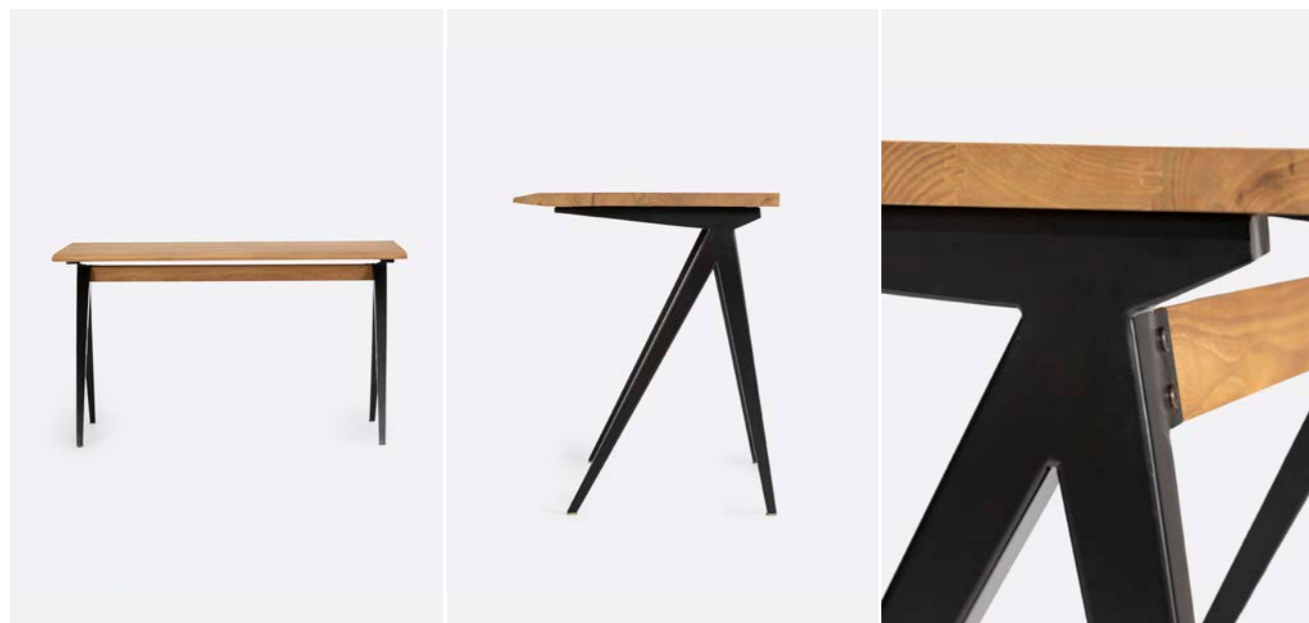

116031

A: 130 cm / 51.1 in

B: 65 cm / 25.5 in

C: 74 cm / 29.1 in