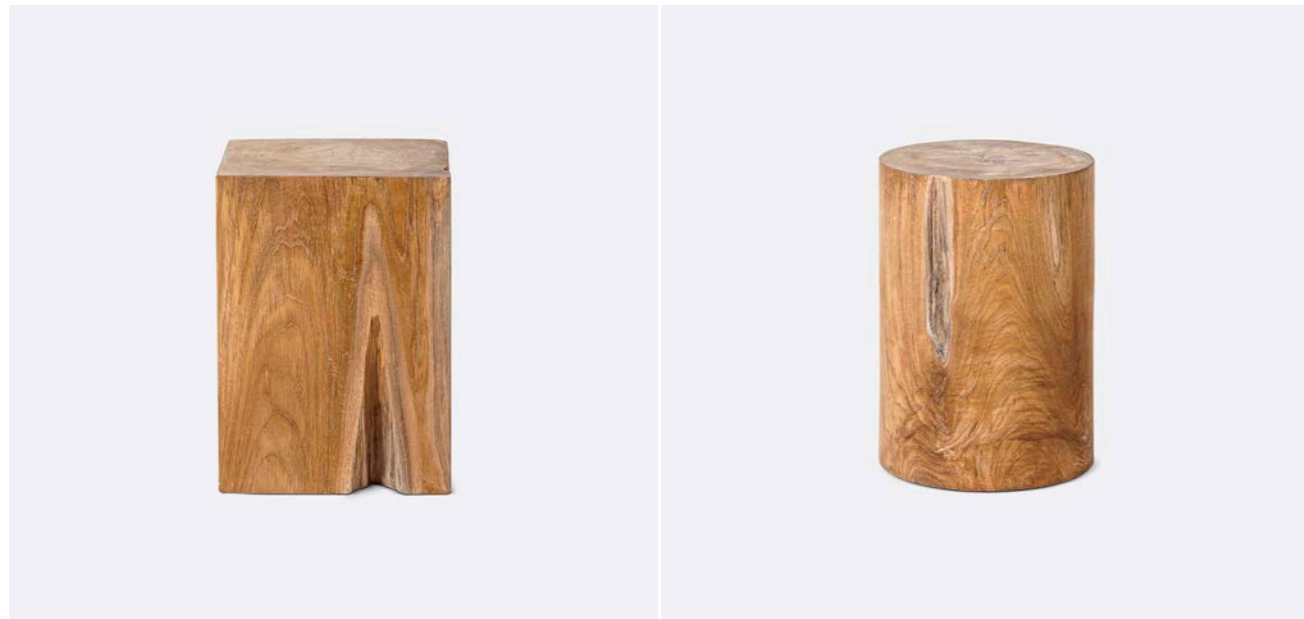

124151 - 1 seat

A: 30 cm / 11.8 in
B: 30 cm / 11.8 in
C: 45 cm / 17.7 in
D: 60 cm / 23,5 in
27 kg