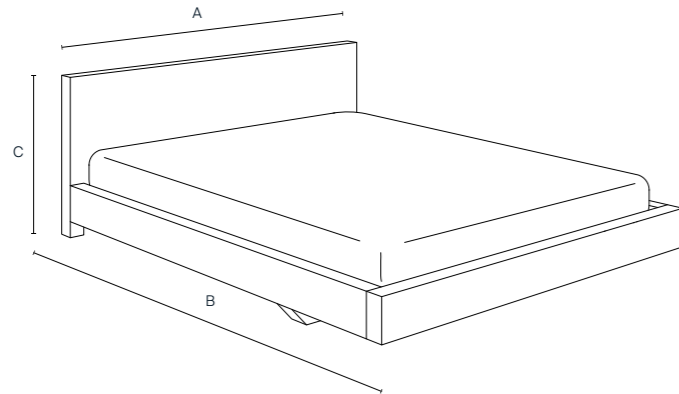

Nori

142031 / 142032

Materials / Materiales / Matériaux

Recycled teak / Teca reciclada / Teck recyclé.

Textures / Texturas / Textures

Wire brushing / Cepillado de púas / Brossage métallique.

Finishes and protection / Acabados y protección / Finitions et protection

Water-based sealer / Sellador base agua / Scellant à base d'eau.