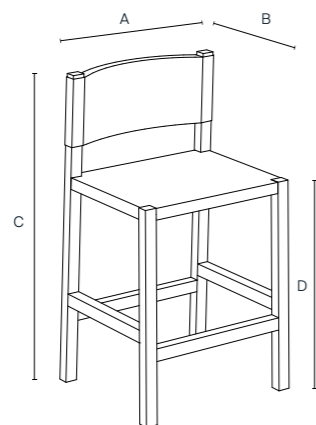

Finishes and protection / Acabados y protección / Finitions et protection

Water-based sealer / Sellador base agua / Scellant à base d'eau.

128055 - 1 seat

A: 48 cm / 18.9 in
B: 53 cm / 20.9 in
C: 109 cm / 42.9 in
D: 80 cm / 31.5 in
13 kg