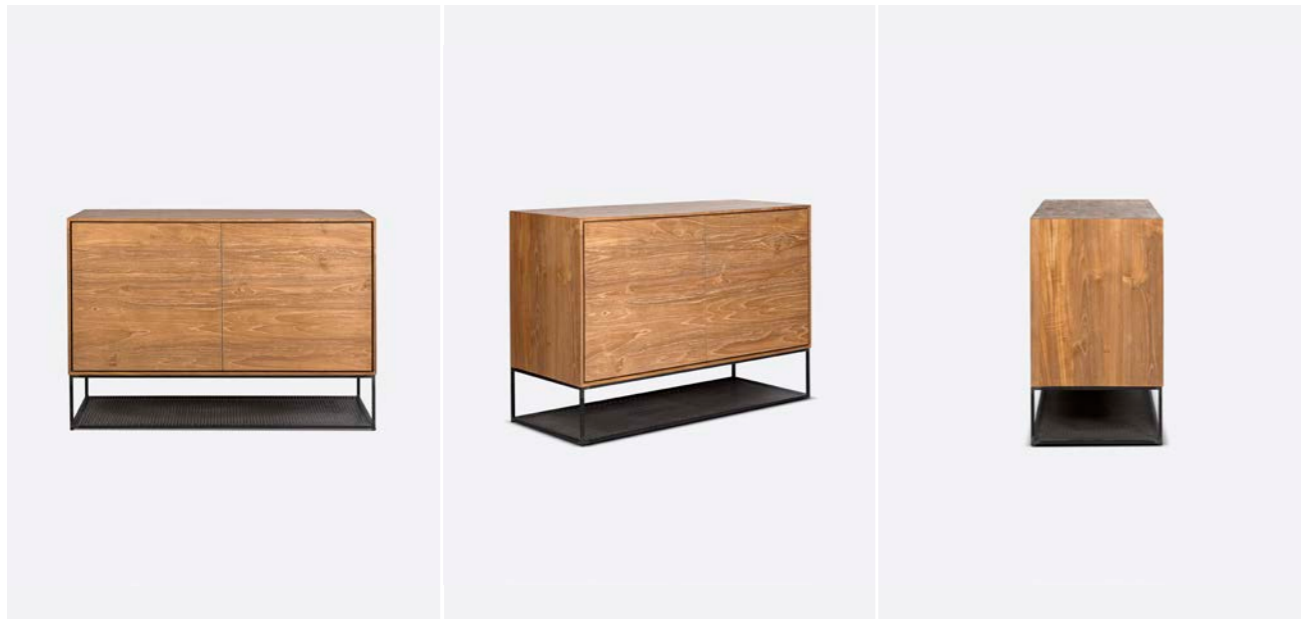

132061

A: 110 cm / 43.3 in   D: 20 cm / 7.9 in   63 kg
B: 40 cm / 15.7 in   E: 28 cm / 11 in
C: 78 cm / 30.7 in